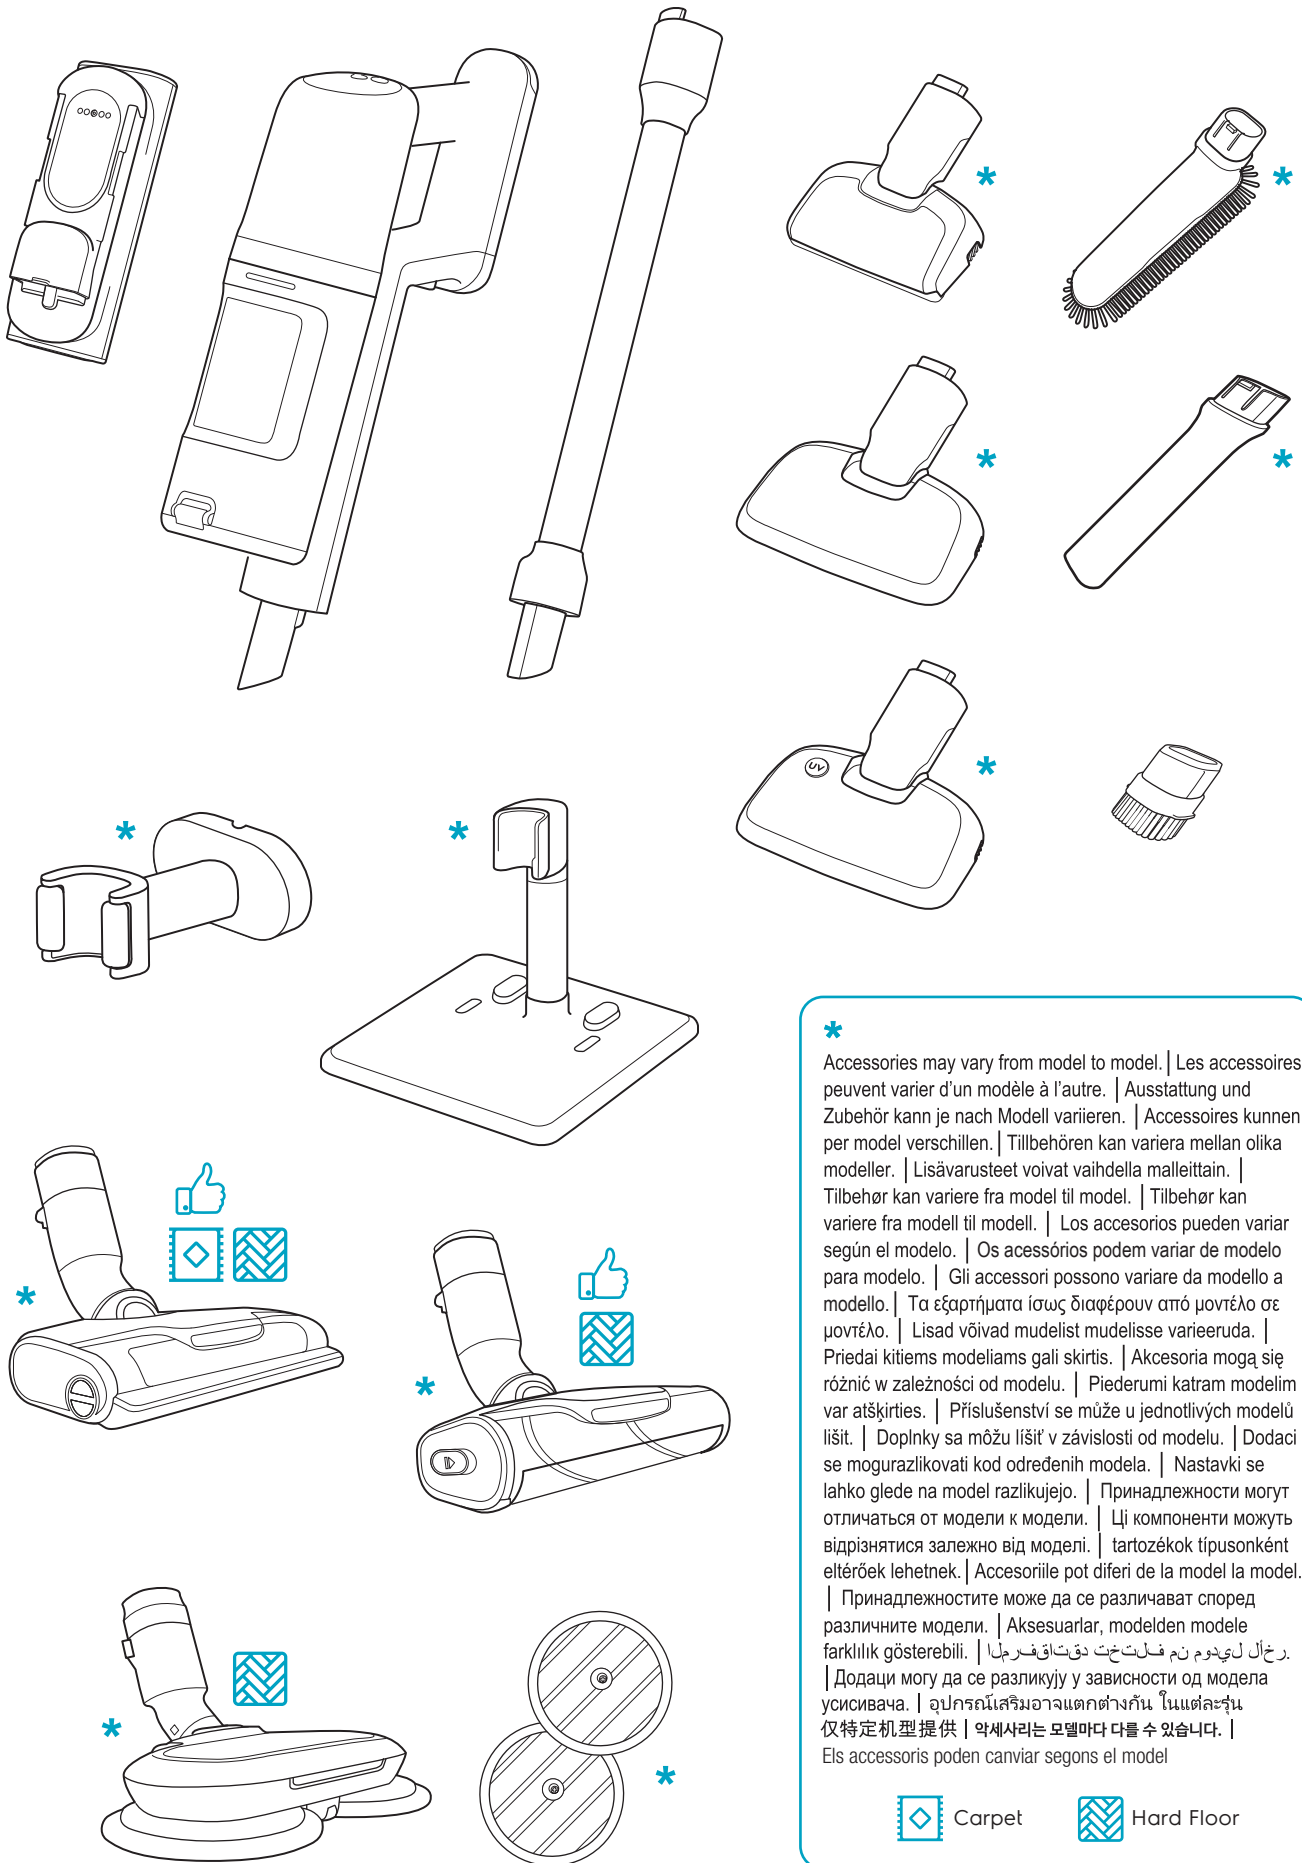

Electrolux

Instruction Book

600 CORDLESS CLEANER

*
 Accessories may vary from model to model. | Les accessoires peuvent varier d'un modèle à l'autre. | Ausstattung und Zubehör kann je nach Modell variieren. | Accessoires kunnen per model verschillen. | Tillbehören kan variera mellan olika modeller. | Lisävarusteet voivat vaihdella malleittain. | Tilbehør kan variere fra modell til modell. | Tilbehør kan variere fra modell til modell. | Los accesorios pueden variar según el modelo. | Os acessórios podem variar de modelo para modelo. | Gli accessori possono variare da modello a modello. | Τα εξαρτήματα ίσως διαφέρουν από μοντέλο σε μοντέλο. | Lisad võivad mudelist mudelisse varieeruda. | Priedai kitiems modeliams gali skirtis. | Akcesoria mogą się różnić w zależności od modelu. | Piederumi katram modelim var atšķirties. | Příslušenství se může u jednotlivých modelů lišit. | Doplnky sa môžu líšiť v závislosti od modelu. | Dodaci se mogu razlikovati kod određenih modela. | Nastavki se lahko glede na model razlikujejo. | Принадлежности могут отличаться от модели к модели. | Ці компоненти можуть відрізнятися залежно від моделі. | tartozékok típusonként eltérőek lehetnek. | Accesorile pot diferi de la model la model. | Принадлежностите може да се различават според различните модели. | Aksesuarlar, modelden modele farklılık gösterebilir. | رخآل لیڊوم نم فلټخت دقتا قفرملا. | Додаци могу да се разликују у зависности од модела усисивача. | อุปกรณ์เสริมอาจแตกต่างกัน ในแต่ละรุ่น
 仅特定机型提供 | 약세사리는 모델마다 다를 수 있습니다. |
 Els accessoris poden canviar segons el model