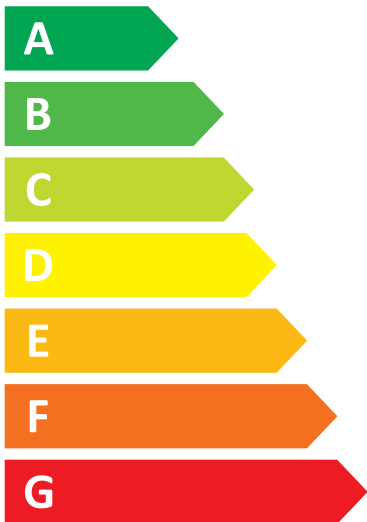

ENERG

Electrolux

EW7F3484E 914933005

42 kWh /  100

8,0 kg

3:35

42 L

ABCDEF**G**