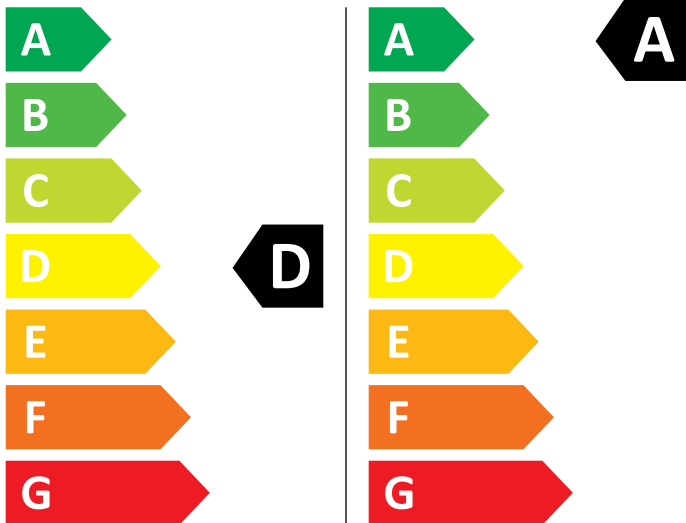

# ENERG

**AEG**

LWR858650 914610601

🚰 **265** kWh/100

💧 **38** kWh/100

**5,0** kg

**8,0** kg

**62** L