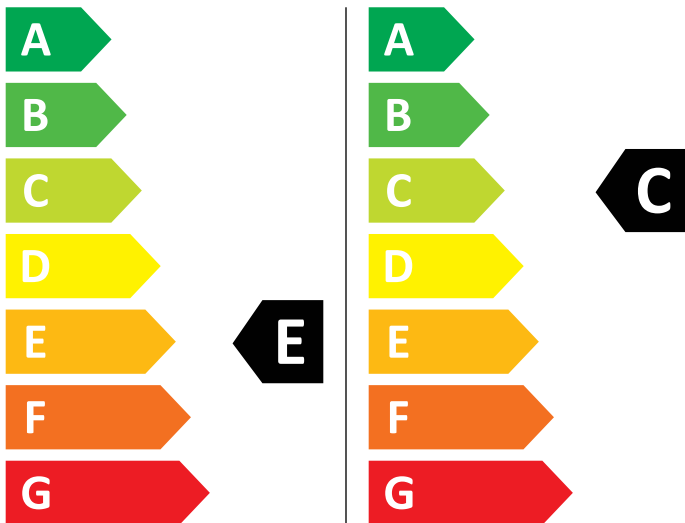

# ENERG

**AEG**

L7WBG049S 914610205

🚰 **325** kWh/100

💧 **65** kWh/100

**5,0** kg

**9,0** kg

**67** L