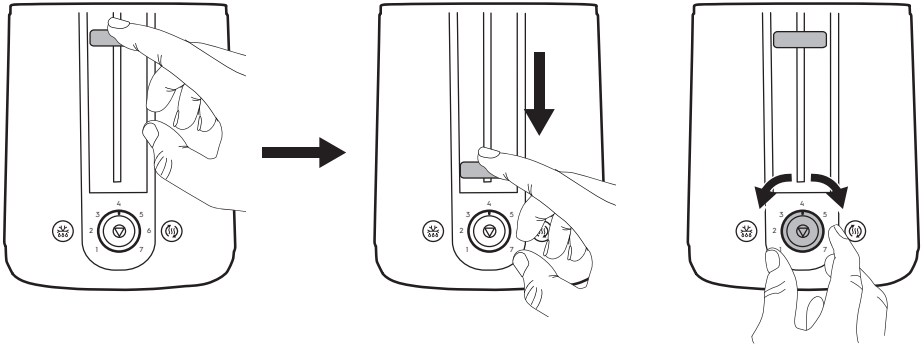

www.electrolux.com/shop

Характеристики и параметры.

Напряжение: 220-240 В, частота: 50-60 Гц, мощность: 730-870 Вт. В случае повреждения шнура электропитания, а также при необходимости ремонта прибора обращайтесь в авторизованный сервисный центр.