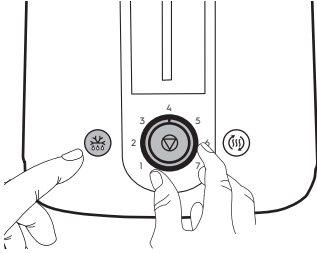

www.electrolux.com/shop

Характеристики и параметры.

Напряжение: 220-240 В, частота: 50-60 Гц, мощность: 730-870 Вт. В случае повреждения шнура электропитания, а также при необходимости ремонта прибора обращайтесь в авторизованный сервисный центр.