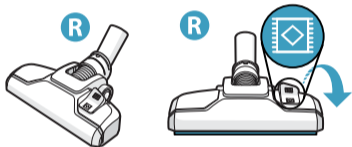

2

3

4

5

6

R Recommended nozzle | Brosse recommandée | الفرقة الموصى بها | Препоръчителна дюза | Doručovaná hubice | Empfohlene Düse | Anbefalet mundstykke
 Soovituslik otsak | Cepillo recomendado | نازلهاى توصيه شده | Suositeltava suulake | Συνιστώμενο ακροφύσιο | Preporučeni nastavak | Ajánlott szívfőfej
 Spazzola consigliata | Rekomenduojamas antgalis | Leteicams uzgalis | Anbefalt munnstykke | Zalecana dysza | Perie recomandată | Рекомендованная насадка
 Rekomenderat munstykke | Priporočni nastavek | Odporučaná hubica | Препоручени наставка | Önerilen başlık | Рекомендована насадка