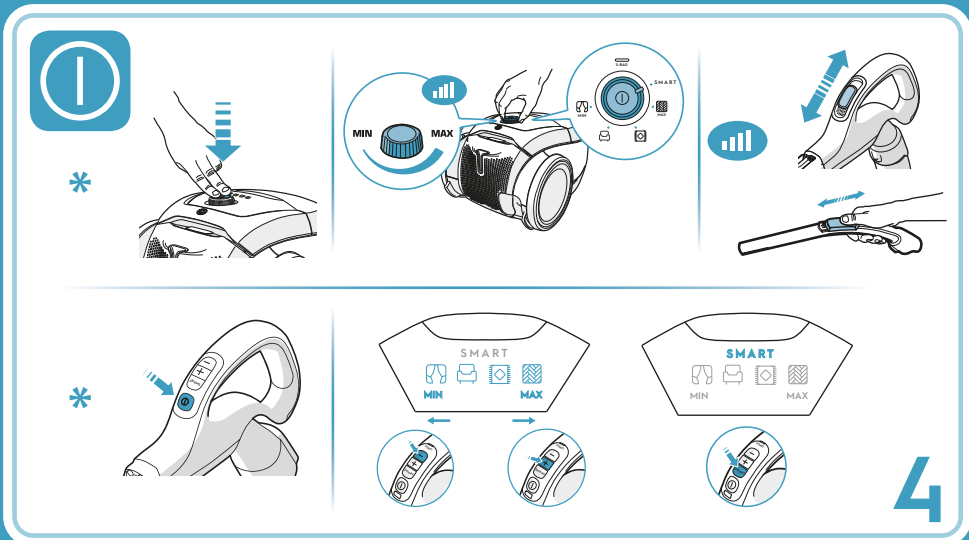

R Recommended nozzle | Brosse recommandée | فرشة الموصى بها | Препоръчителна дюза | Doporučená hubice | Empfohlene Düse | Anbefalt mundstykke | Soovituslik otsak | Cepillo recomendado | نازلہای توصیه شده | Suositeltava suulake | Συνιστώμενο ακροφύσιο | Preporučeni nastavak | Ajánlott szivófej | Spazzola consigliata | Rekomenduojamas antgalis | Leticams uzgalis | Aanbevolen mondstuk | Anbefalt munstykke | Zalecana dysza | Escova recomendada | Perie recomandată | Рекомендованная насадка | Rekomenderat munstykke | Priporočni nastavek | Odporúčaná hubica | Препоручени наставка | Önerilen başlık | Рекомендована насадка