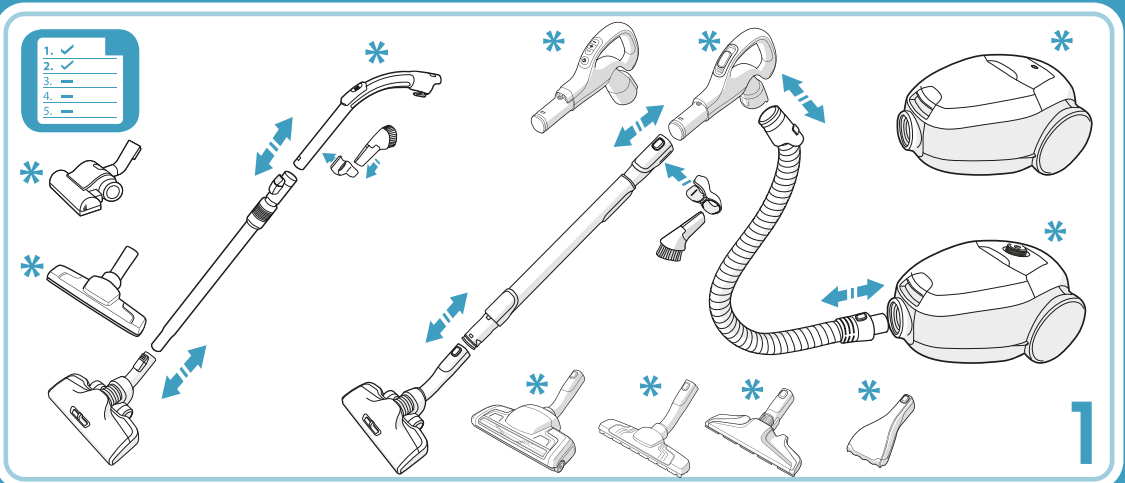

* Certain models only | Suivant les modèles | بعض الموديلات فقط | Само определени модели | Pouze u některých modelů | Nur bestimmte Modelle | Kun på visse modeller | Ainult kindlad mudelid | Solo algunos modelos | فقط برای بعضی مدلها | Vain tietyt mallit | Ορισμένα μόνο μοντέλα | Samo određeni modeli | Csak egyes típusoknál | Solo per alcuni modelli | Tik tam tikriems modeļiem | Tikai noteiktiem modeļiem | Alleen bepaalde modellen | Kun enkelte modeller | Tyko niektóre modele | Solo alguns modelos | Doar pentru anumite modele | Только отдельные модели | Bara vissa modeller | Le določeni modeli | Len určité modely | Само код одређених модела | Yalnızca bazı modellerde | Залежно від моделі

R Recommended nozzle | Brosse recommandée | فرشة الموصى بها | Препоръчителна дюза | Doporučená hubice | Empfohlene Düse | Anbefalt mundstykke | Soovituslik otsak | Cepillo recomendado | نازلہای توصیه شده | Suositeltava suulake | Συνιστώμενο ακροφύσιο | Preporučeni nastavak | Ajánlott szivófej | Spazzola consigliata | Rekomenduojamas antgalis | Leticams uzgalis | Aanbevolen mondstuk | Anbefalt munstykke | Zalecana dysza | Escova recomendada | Perie recomandată | Рекомендованная насадка | Rekomenderat munstykke | Priporočni nastavek | Odporúčaná hubica | Препоручени наставка | Önerilen başlık | Рекомендована насадка