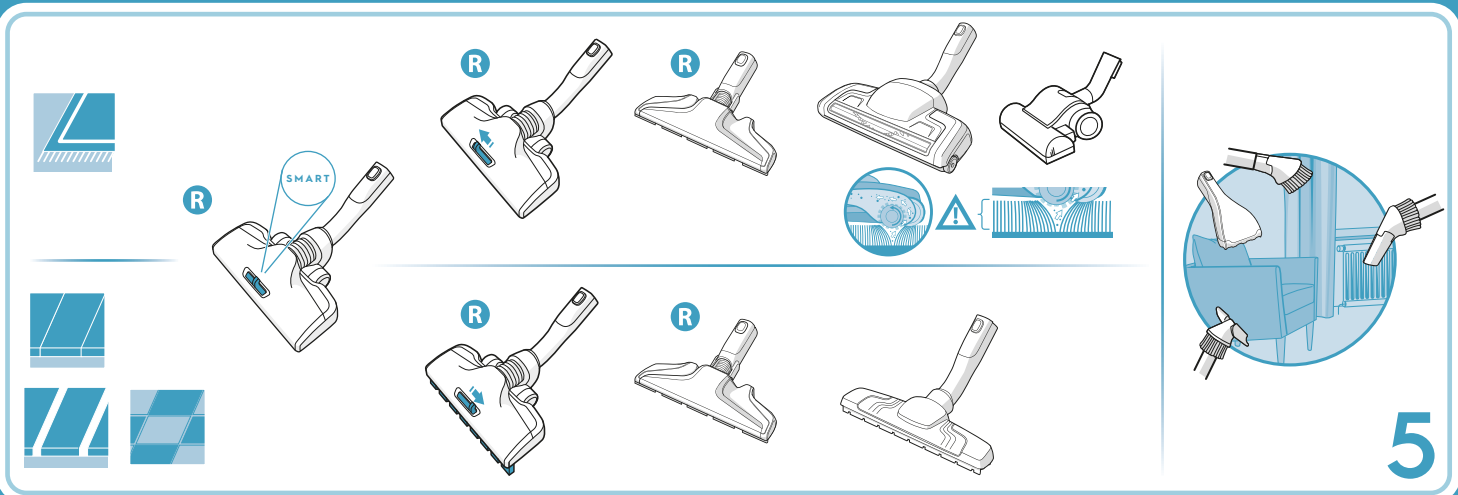

R Recommended nozzle | Brosse recommandée | فرشة الموصى بها | Препоръчителна дюза | Doporučená hubice | Empfohlene Düse | Anbefalt mundstykke | Soovituslik otsak | Cepillo recomendado | نازلہای توصیه شده | Suositeltava suulake | Συνιστώμενο ακροφύσιο | Preporučeni nastavak | Ajánlott szivófej | Spazzola consigliata | Rekomenduojamas antgalis | Leticams uzgalis | Aanbevolen mondstuk | Anbefalt munstykke | Zalecana dysza | Escova recomendada | Perie recomandată | Рекомендованная насадка | Rekomenderat munstykke | Priporočni nastavek | Odporúčaná hubica | Препоручени наставка | Önerilen başlık | Рекомендована насадка