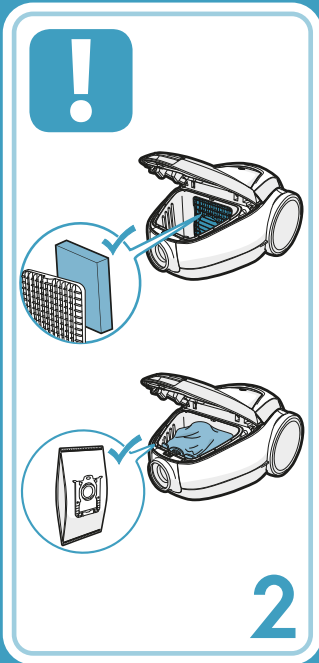

R Recommended nozzle | Brosse recommandée | فرشة الموصى بها | Препоръчителна дюза | Doporučená hubice | Empfohlene Düse | Anbefalt mundstykke | Soovituslik otsak | Cepillo recomendado | نازلہای توصیه شده | Suositeltava suulake | Συνιστώμενο ακροφύσιο | Preporučeni nastavak | Ajánlott szivófej | Spazzola consigliata | Rekomenduojamas antgalis | Leticams uzgalis | Aanbevolen mondstuk | Anbefalt munstykke | Zalecana dysza | Escova recomendada | Perie recomandată | Рекомендованная насадка | Rekomenderat munstykke | Priporočni nastavek | Odporúčaná hubica | Препоручени наставка | Önerilen başlık | Рекомендована насадка