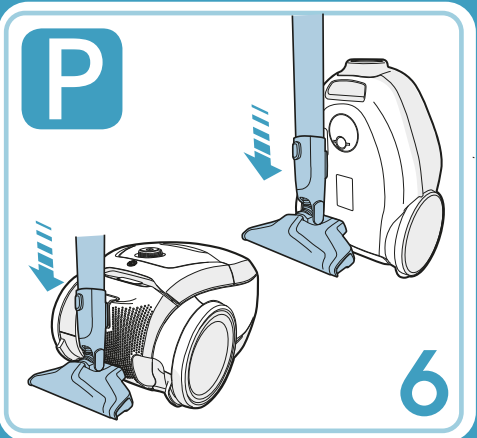

R Recommended nozzle | Brosse recommandée | فرشة الموصى بها | Препоръчителна дюза | Doporučená hubice | Empfohlene Düse | Anbefalet mundstykke | Soovitustlik otsak | Cepillo recomendado | نازلہای توصیه شده | Suositeltava suulake | Συνιστώμενο ακροφύσιο | Preporučeni nastavak | Ajánlott szivőfej | Spazzola consigliata | Rekomenduojamas antgalis | Leteicams uzgalis | Aanbevolen mondstuk | Anbefalt munstykke | Zalecana dysza | Escova recomendada | Perie recomandată | Рекомендованная насадка | Rekomenderat munstykke | Priporočni nastavek | Odporúčaná hubica | Препоручени наставка | Önerilen başlık | Рекомендована насадка