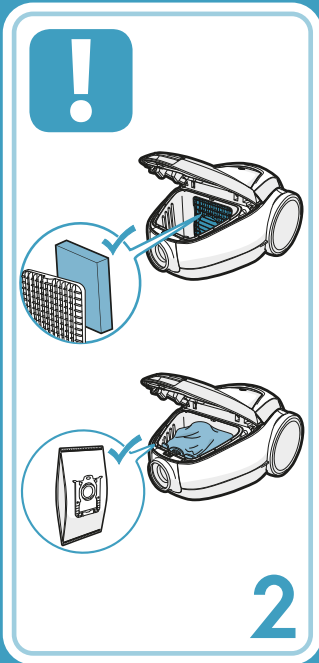

R Recommended nozzle | Brosse recommandée | فرشة الموصى بها | Препоръчителна дюза | Doporučená hubice | Empfohlene Düse | Anbefalet mundstykke | Soovitustlik otsak | Cepillo recomendado | نازلہای توصیه شده | Suositeltava suulake | Συνιστώμενο ακροφύσιο | Preporučeni nastavak | Ajánlott szivőfej | Spazzola consigliata | Rekomenduojamas antgalis | Leteicams uzgalis | Aanbevolen mondstuk | Anbefalt munstykke | Zalecana dysza | Escova recomendada | Perie recomandată | Рекомендованная насадка | Rekomenderat munstykke | Priporočni nastavek | Odporúčaná hubica | Препоручени наставка | Önerilen başlık | Рекомендована насадка