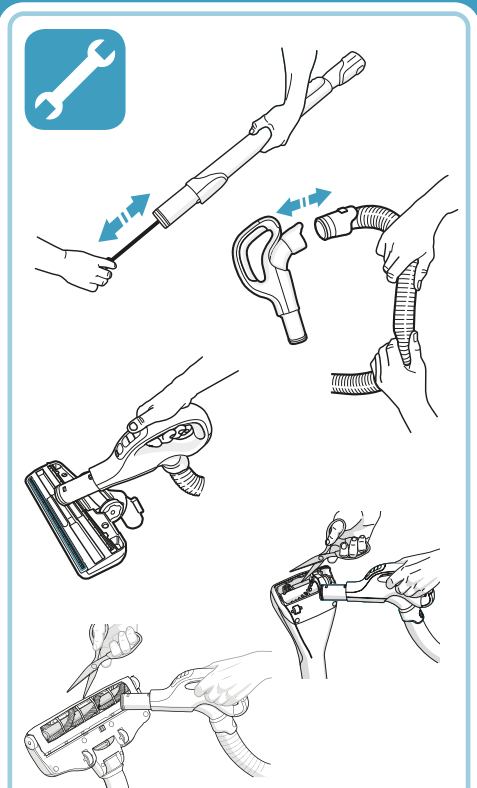

R Recommended nozzle | Brosse recommandée | فرشة الموصى بها | Препоръчителна дюза | Doporučená hubice | Empfohlene Düse | Anbefalet mundstykke | Soovitustlik otsak | Cepillo recomendado | نازلہای توصیه شده | Suositeltava suulake | Συνιστώμενο ακροφύσιο | Preporučeni nastavak | Ajánlott szivőfej | Spazzola consigliata | Rekomenduojamas antgalis | Leteicams uzgalis | Aanbevolen mondstuk | Anbefalt munstykke | Zalecana dysza | Escova recomendada | Perie recomandată | Рекомендованная насадка | Rekomenderat munstykke | Priporočni nastavek | Odporúčaná hubica | Препоручени наставка | Önerilen başlık | Рекомендована насадка