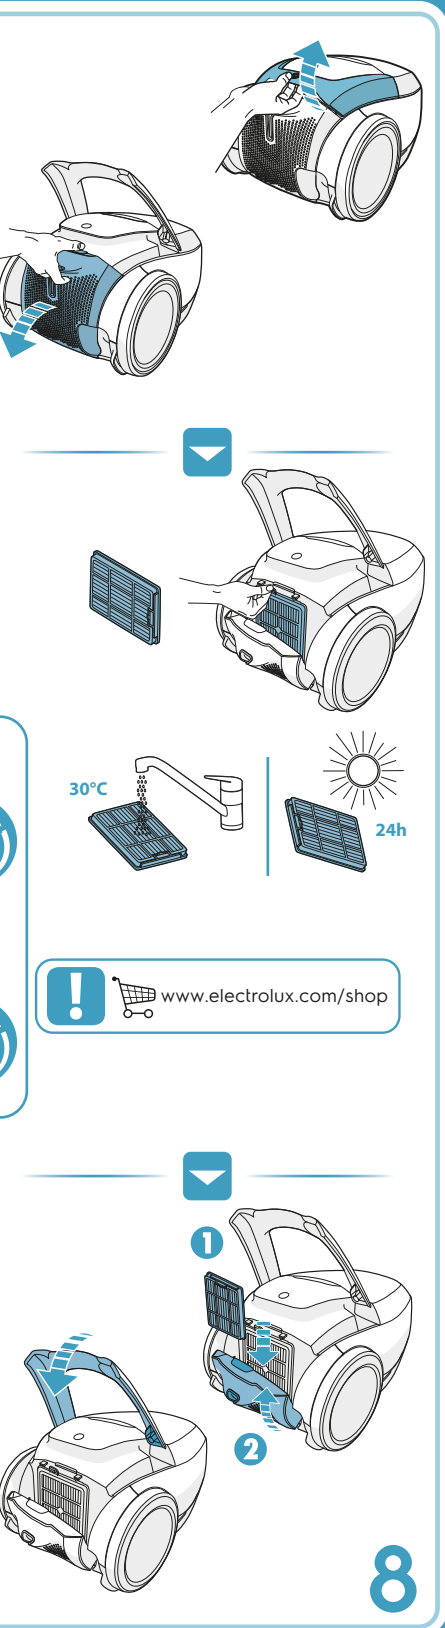

PURE **D8.2** • SILENCE

\* Certain models only | Suivant les modèles | بعض الموديلات فقط | Само определени модели | Pouze u některých modelů | Nur bestimmte Modelle | Kun på visse modeller | Ainult kindlad mudelid | Solo algunos modelos | فقط برای بعضی مدلها | Vain tietyt mallit | Ορισμένα μόνο μοντέλα | Samo određeni modeli | Csak egyes típusoknál | Solo per alcuni modelli | Tik tam tikriems modeliams | Tikai noteiktiem modeļiem | Alleen bepaalde modellen | Kun enkelte modeller | Tyko niektóre modele | Solo alguns modelos | Doar pentru anumite modele | Только отдельные модели | Bara vissa modeller | Le določeni modeli | Len určité modely | Само код одређених модела | Yalnızca bazı modellerde | Залежно від моделі

R Recommended nozzle | Brosse recommandée | فرشة الموصى بها | Препоръчителна дюза | Doporučená hubice | Empfohlene Düse | Anbefalet mundstykke | Soovitustlik otsak | Cepillo recomendado | نازلہای توصیه شده | Suositeltava suulake | Συνιστώμενο ακροφύσιο | Preporučeni nastavak | Ajánlott szivőfej | Spazzola consigliata | Rekomenduojamas antgalis | Leteicams uzgalis | Aanbevolen mondstuk | Anbefalt munstykke | Zalecana dysza | Escova recomendada | Perie recomandată | Рекомендованная насадка | Rekomenderat munstykke | Priporočni nastavek | Odporúčaná hubica | Препоручени наставка | Önerilen başlık | Рекомендована насадка