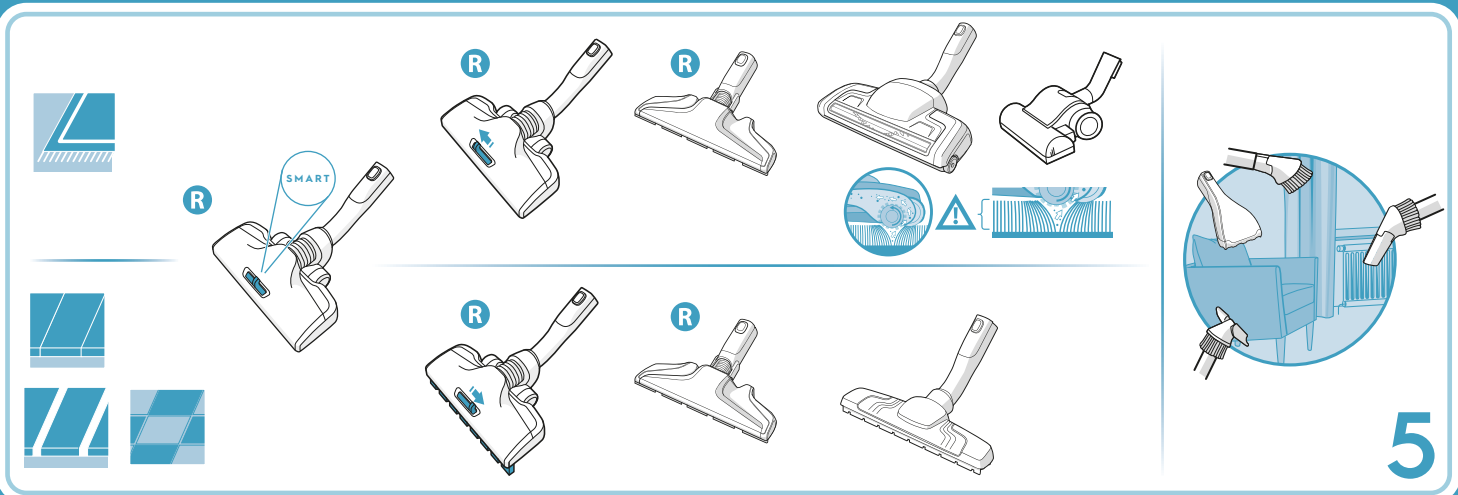

R Recommended nozzle | Brosse recommandée | فرشة الموصى بها | Препоръчителна дюза | Doporučená hubice | Empfohlene Düse | Anbefalet mundstykke | Soovitustlik otsak | Cepillo recomendado | نازلہای توصیه شده | Suositeltava suulake | Συνιστώμενο ακροφύσιο | Preporučeni nastavak | Ajánlott szivőfej | Spazzola consigliata | Rekomenduojamas antgalis | Leteicams uzgalis | Aanbevolen mondstuk | Anbefalt munstykke | Zalecana dysza | Escova recomendada | Perie recomandată | Рекомендованная насадка | Rekomenderat munstykke | Priporočni nastavek | Odporúčaná hubica | Препоручени наставка | Önerilen başlık | Рекомендована насадка