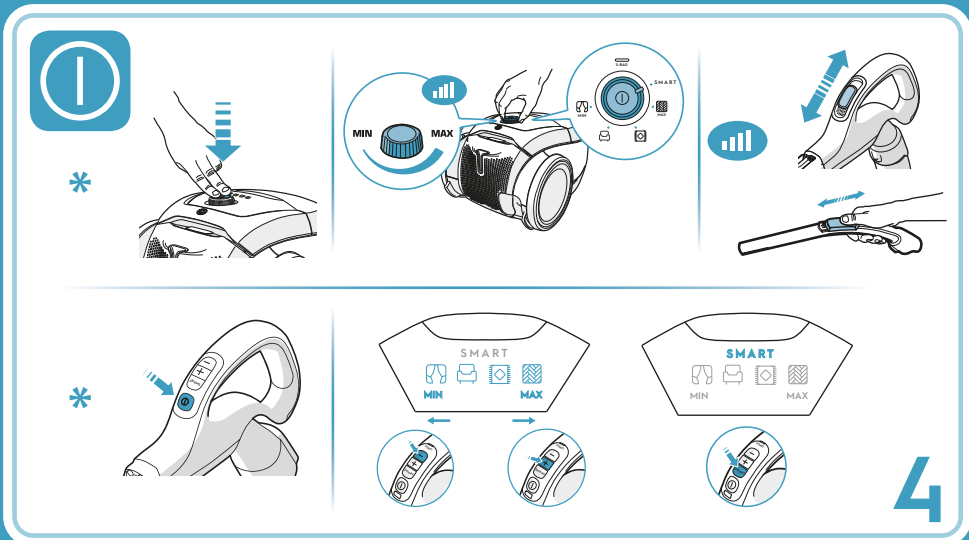

R Recommended nozzle | Brosse recommandée | فرشة الموصى بها | Препоръчителна дюза | Doporučená hubice | Empfohlene Düse | Anbefalet mundstykke | Soovitustlik otsak | Cepillo recomendado | نازلہای توصیه شده | Suositeltava suulake | Συνιστώμενο ακροφύσιο | Preporučeni nastavak | Ajánlott szivőfej | Spazzola consigliata | Rekomenduojamas antgalis | Leteicams uzgalis | Aanbevolen mondstuk | Anbefalt munstykke | Zalecana dysza | Escova recomendada | Perie recomandată | Рекомендованная насадка | Rekomenderat munstykke | Priporočni nastavek | Odporúčaná hubica | Препоручени наставка | Önerilen başlık | Рекомендована насадка