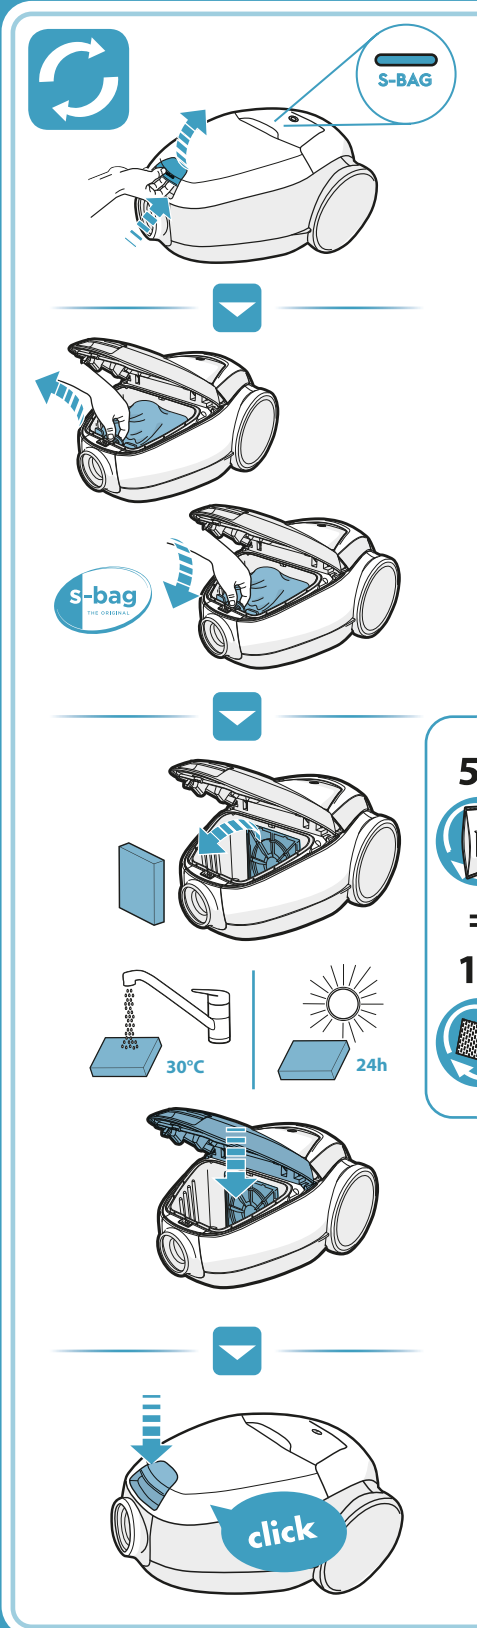

R Recommended nozzle | Brosse recommandée | فرشة الموصى بها | Препоръчителна дюза | Doporučená hubice | Empfohlene Düse | Anbefalet mundstykke | Soovitustlik otsak | Cepillo recomendado | نازلہای توصیه شده | Suositeltava suulake | Συνιστώμενο ακροφύσιο | Preporučeni nastavak | Ajánlott szivőfej | Spazzola consigliata | Rekomenduojamas antgalis | Leteicams uzgalis | Aanbevolen mondstuk | Anbefalt munstykke | Zalecana dysza | Escova recomendada | Perie recomandată | Рекомендованная насадка | Rekomenderat munstykke | Priporočni nastavek | Odporúčaná hubica | Препоручени наставка | Önerilen başlık | Рекомендована насадка