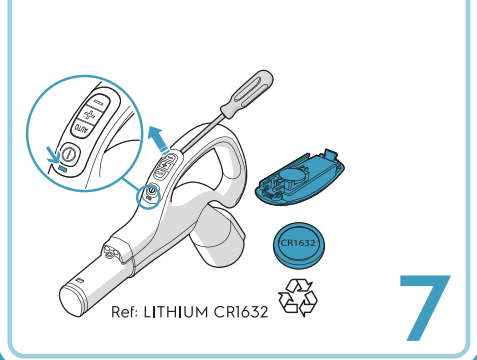

R Recommended nozzle | Brosse recommandée | فرشة الموصى بها | Препоръчителна дюза | Doporučená hubice | Empfohlene Düse | Anbefalet mundstykke | Soovitustlik otsak | Cepillo recomendado | نازلہای توصیه شده | Suositeltava suulake | Συνιστώμενο ακροφύσιο | Preporučeni nastavak | Ajánlott szivőfej | Spazzola consigliata | Rekomenduojamas antgalis | Leteicams uzgalis | Aanbevolen mondstuk | Anbefalt munstykke | Zalecana dysza | Escova recomendada | Perie recomandată | Рекомендованная насадка | Rekomenderat munstykke | Priporočni nastavek | Odporúčaná hubica | Препоручени наставка | Önerilen başlık | Рекомендована насадка