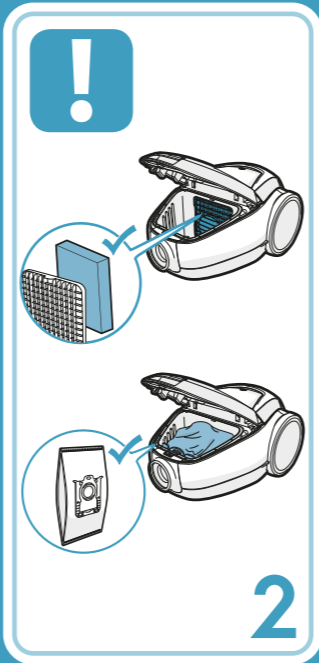

R Recommended nozzle | Brosse recommandée | فرشة الموصى بها | Препоръчителна дюза | Doporučená hubice | Empfohlene Düse | Anbefalt mundstykke | Soovituslik otsak | Cepillo recomendado | نازلہای توصیه شده | Suositeltava suulake | Συνιστώμενο ακροφύσιο | Preporučeni nastavak | Ajánlott szívófej | Spazzola consigliata | Rekomenduojamas antgalis | Leticams uzgalis | Aanbevolen mondstuk | Anbefalt munstykke | Zalecana dysza | Escova recomendada | Perie recomandată | Рекомендованная насадка | Rekomenderat munstykke | Priporočni nastavek | Odporúčaná hubica | Препоручени наставка | Önerilen başlık | Рекомендована насадка