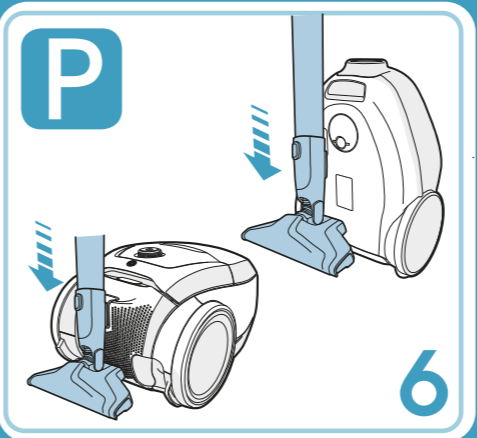

R Recommended nozzle | Brosse recommandée | فرشة الموصى بها | Препоръчителна дюза | Doporučená hubice | Empfohlene Düse | Anbefalt mundstykke | Soovituslik otsak | Cepillo recomendado | نازلہای توصیه شده | Suositeltava suulake | Συνιστώμενο ακροφύσιο | Preporučeni nastavak | Ajánlott szívófej | Spazzola consigliata | Rekomenduojamas antgalis | Leticams uzgalis | Aanbevolen mondstuk | Anbefalt munstykke | Zalecana dysza | Escova recomendada | Perie recomandată | Рекомендованная насадка | Rekomenderat munstykke | Priporočni nastavek | Odporúčaná hubica | Препоручени наставка | Önerilen başlık | Рекомендована насадка