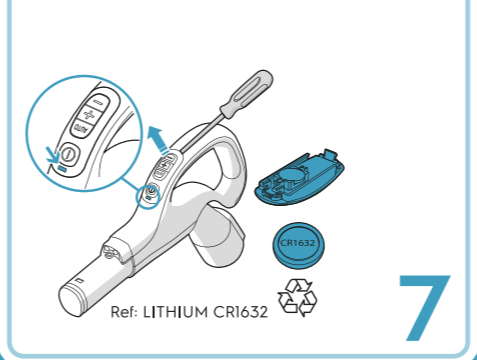

R Recommended nozzle | Brosse recommandée | فرشة الموصى بها | Препоръчителна дюза | Doporučená hubice | Empfohlene Düse | Anbefalt mundstykke | Soovituslik otsak | Cepillo recomendado | نازلہای توصیه شده | Suositeltava suulake | Συνιστώμενο ακροφύσιο | Preporučeni nastavak | Ajánlott szívófej | Spazzola consigliata | Rekomenduojamas antgalis | Leticams uzgalis | Aanbevolen mondstuk | Anbefalt munstykke | Zalecana dysza | Escova recomendada | Perie recomandată | Рекомендованная насадка | Rekomenderat munstykke | Priporočni nastavek | Odporúčaná hubica | Препоручени наставка | Önerilen başlık | Рекомендована насадка