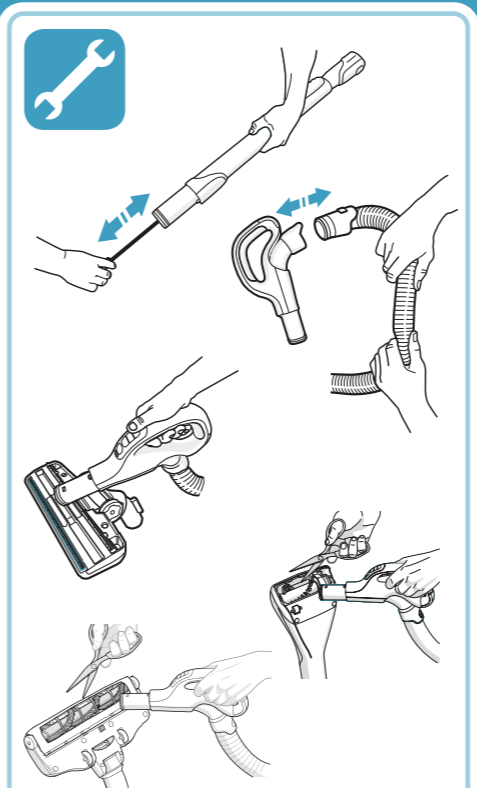

R Recommended nozzle | Brosse recommandée | فرشة الموصى بها | Препоръчителна дюза | Doporučená hubice | Empfohlene Düse | Anbefalt mundstykke | Soovituslik otsak | Cepillo recomendado | نازلہای توصیه شده | Suositeltava suulake | Συνιστώμενο ακροφύσιο | Preporučeni nastavak | Ajánlott szívófej | Spazzola consigliata | Rekomenduojamas antgalis | Leticams uzgalis | Aanbevolen mondstuk | Anbefalt munstykke | Zalecana dysza | Escova recomendada | Perie recomandată | Рекомендованная насадка | Rekomenderat munstykke | Priporočni nastavek | Odporúčaná hubica | Препоручени наставка | Önerilen başlık | Рекомендована насадка