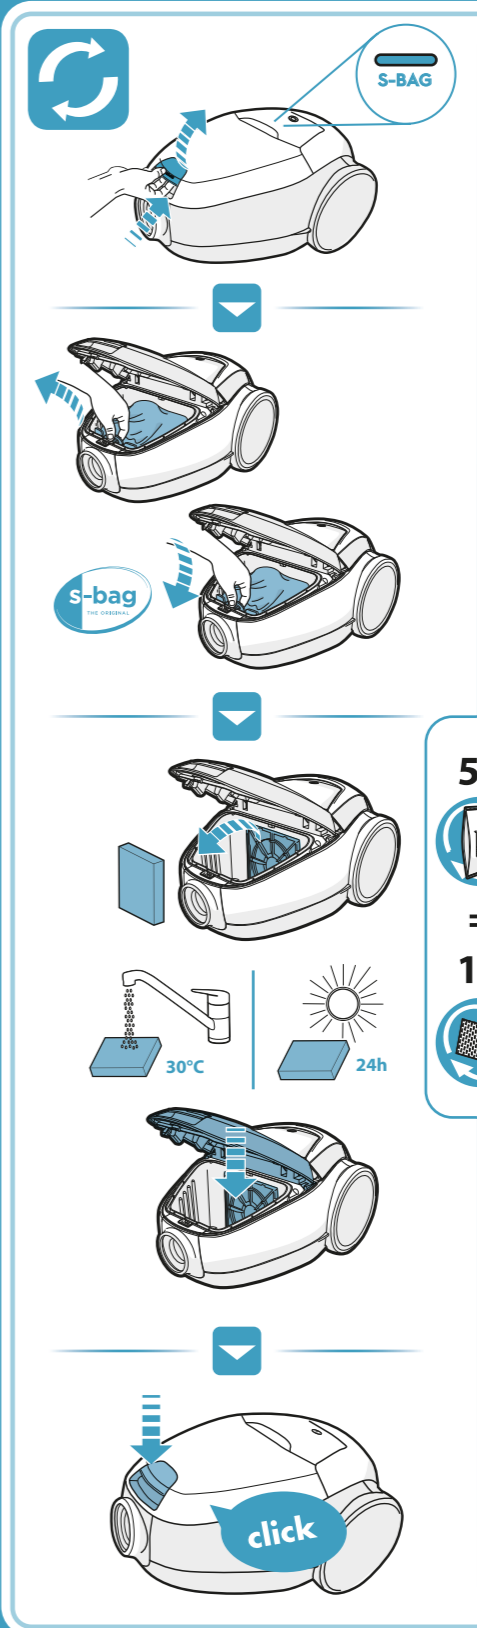

R Recommended nozzle | Brosse recommandée | فرشة الموصى بها | Препоръчителна дюза | Doporučená hubice | Empfohlene Düse | Anbefalt mundstykke | Soovituslik otsak | Cepillo recomendado | نازلہای توصیه شده | Suositeltava suulake | Συνιστώμενο ακροφύσιο | Preporučeni nastavak | Ajánlott szívófej | Spazzola consigliata | Rekomenduojamas antgalis | Leticams uzgalis | Aanbevolen mondstuk | Anbefalt munstykke | Zalecana dysza | Escova recomendada | Perie recomandată | Рекомендованная насадка | Rekomenderat munstykke | Priporočni nastavek | Odporúčaná hubica | Препоручени наставка | Önerilen başlık | Рекомендована насадка