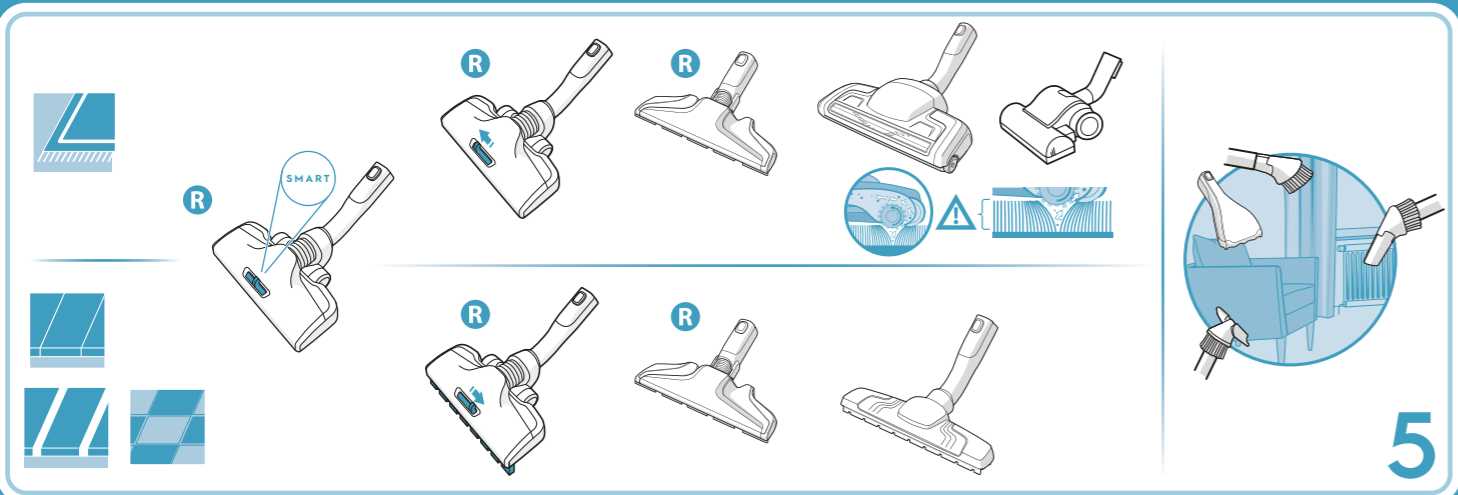

R Recommended nozzle | Brosse recommandée | فرشة الموصى بها | Препоръчителна дюза | Doporučená hubice | Empfohlene Düse | Anbefalt mundstykke | Soovituslik otsak | Cepillo recomendado | نازلہای توصیه شده | Suositeltava suulake | Συνιστώμενο ακροφύσιο | Preporučeni nastavak | Ajánlott szívófej | Spazzola consigliata | Rekomenduojamas antgalis | Leticams uzgalis | Aanbevolen mondstuk | Anbefalt munstykke | Zalecana dysza | Escova recomendada | Perie recomandată | Рекомендованная насадка | Rekomenderat munstykke | Priporočni nastavek | Odporúčaná hubica | Препоручени наставка | Önerilen başlık | Рекомендована насадка