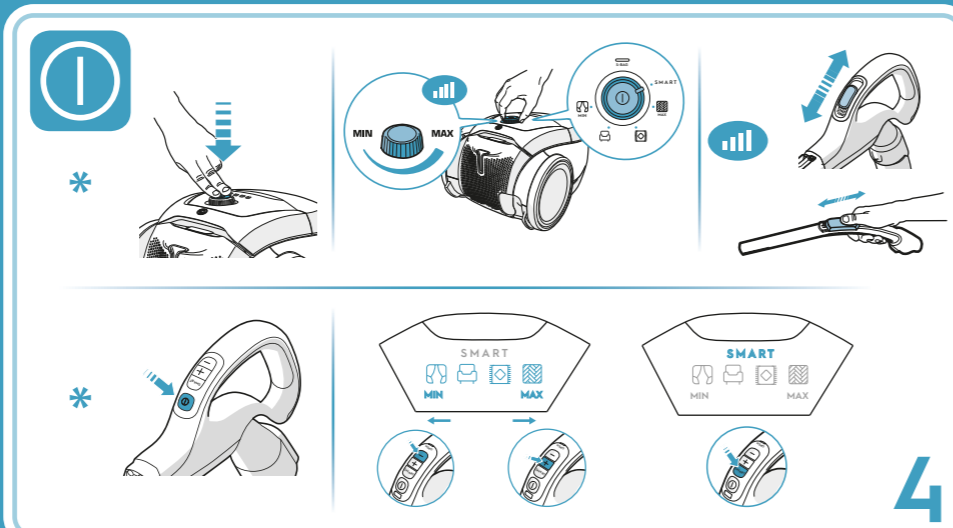

R Recommended nozzle | Brosse recommandée | فرشة الموصى بها | Препоръчителна дюза | Doporučená hubice | Empfohlene Düse | Anbefalt mundstykke | Soovituslik otsak | Cepillo recomendado | نازلہای توصیه شده | Suositeltava suulake | Συνιστώμενο ακροφύσιο | Preporučeni nastavak | Ajánlott szívófej | Spazzola consigliata | Rekomenduojamas antgalis | Leticams uzgalis | Aanbevolen mondstuk | Anbefalt munstykke | Zalecana dysza | Escova recomendada | Perie recomandată | Рекомендованная насадка | Rekomenderat munstykke | Priporočni nastavek | Odporučana hubica | Препоручени наставка | Önerilen başlık | Рекомендована насадка