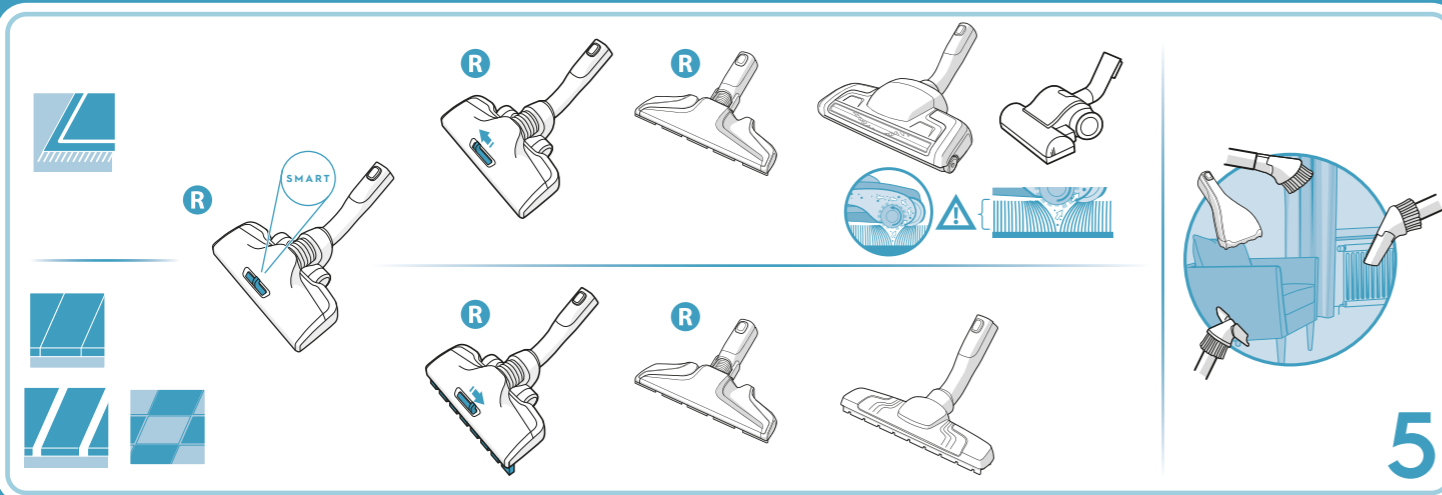

R Recommended nozzle | Brosse recommandée | فرشة الموصى بها | Препоръчителна дюза | Doporučená hubice | Empfohlene Düse | Anbefalt mundstykke | Soovituslik otsak | Cepillo recomendado | نازلہای توصیه شده | Suositeltava suulake | Συνιστώμενο ακροφύσιο | Preporučeni nastavak | Ajánlott szívófej | Spazzola consigliata | Rekomenduojamas antgalis | Leticams uzgalis | Aanbevolen mondstuk | Anbefalt munstykke | Zalecana dysza | Escova recomendada | Perie recomandată | Рекомендованная насадка | Rekomenderat munstykke | Priporočni nastavek | Odporučana hubica | Препоручени наставка | Önerilen başlık | Рекомендована насадка