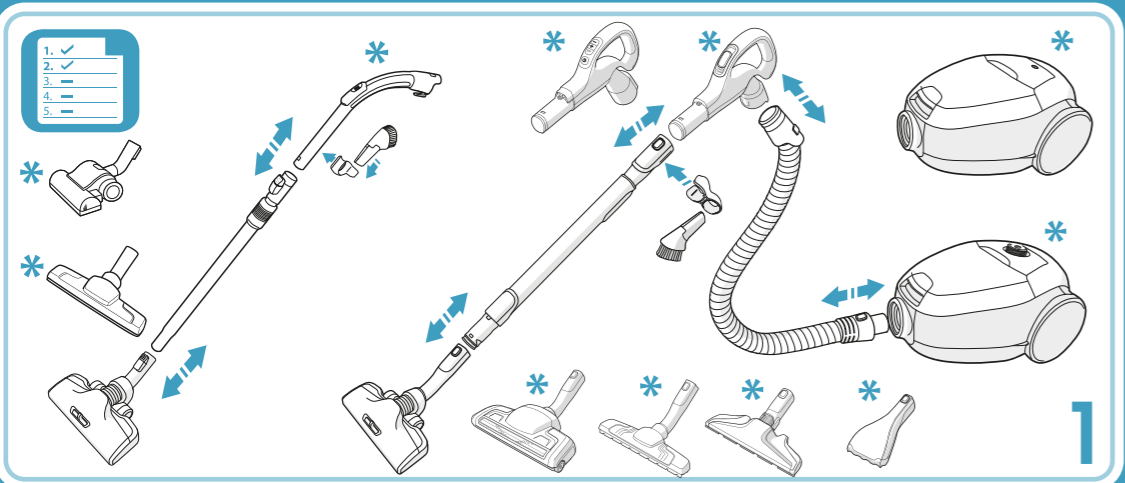

* Certain models only | Suivant les modèles | بعض الموديلات فقط | Само определени модели | Pouze u některých modelů | Nur bestimmte Modelle | Kun på visse modeller | Ainult kindlad mudelid | Solo algunos modelos | فقط برای بعضی مدلها | Vain tietyt mallit | Ορισμένα μόνο μοντέλα | Samo određeni modeli | Csak egyes típusoknál | Solo per alcuni modelli | Tik tam tikriems modeliams | Tikai noteiktiem modeļiem | Alleen bepaalde modellen | Kun enkelte modeller | Tyko niektóre modele | Solo alguns modelos | Doar pentru anumite modele | Только отдельные модели | Bara vissa modeller | Le določeni modeli | Len určité modely | Само код одређених модела | Yalnızca bazı modellerde | Залежно від моделі

R Recommended nozzle | Brosse recommandée | فرشة الموصى بها | Препоръчителна дюза | Doporučená hubice | Empfohlene Düse | Anbefalt mundstykke | Soovituslik otsak | Cepillo recomendado | نازلہای توصیه شده | Suositeltava suulake | Συνιστώμενο ακροφύσιο | Preporučeni nastavak | Ajánlott szívófej | Spazzola consigliata | Rekomenduojamas antgalis | Leticams uzgalis | Aanbevolen mondstuk | Anbefalt munstykke | Zalecana dysza | Escova recomendada | Perie recomandată | Рекомендованная насадка | Rekomenderat munstykke | Priporočni nastavek | Odporučana hubica | Препоручени наставка | Önerilen başlık | Рекомендована насадка