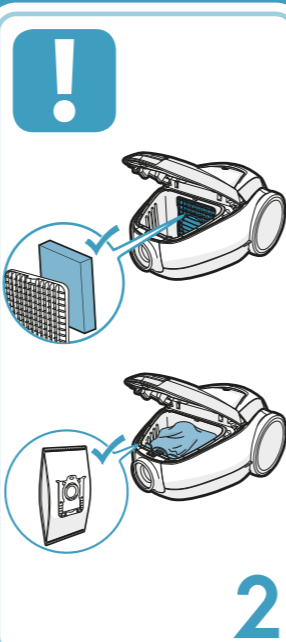

R Recommended nozzle | Brosse recommandée | فرشة الموصى بها | Препоръчителна дюза | Doporučená hubice | Empfohlene Düse | Anbefalt mundstykke | Soovituslik otsak | Cepillo recomendado | نازلہای توصیه شده | Suositeltava suulake | Συνιστώμενο ακροφύσιο | Preporučeni nastavak | Ajánlott szívófej | Spazzola consigliata | Rekomenduojamas antgalis | Leticams uzgalis | Aanbevolen mondstuk | Anbefalt munstykke | Zalecana dysza | Escova recomendada | Perie recomandată | Рекомендованная насадка | Rekomenderat munstykke | Priporočni nastavek | Odporučana hubica | Препоручени наставка | Önerilen başlık | Рекомендована насадка