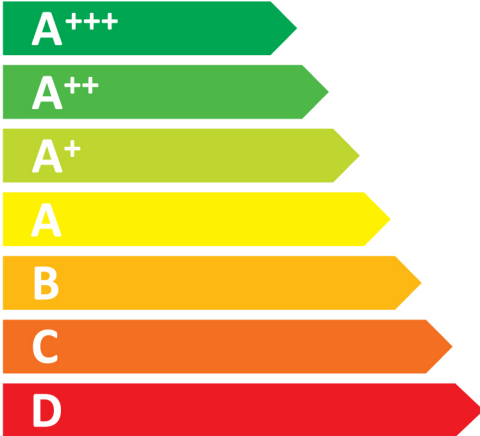

**ENERG**  
енергия · ενεργεια

| Electrolux

|| EEQ47200L 911 536 432

ENERGIA · ЕНЕРГИЯ · ΕΝΕΡΓΕΙΑ  
ENERGIJA · ENERGY · ENERGIE  
ENERGI

**262**  
kWh/annum

**2772**  
L/annum

ABCDEFGG

**13**