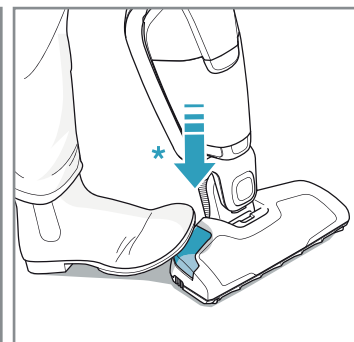

4h

100%

- FULLY CHARGED
- 75-100%
- 50-75%
- 25-50%
- RECHARGING NEEDED

VOLT	Min Mode	Max Mode
14,4 V	~ 30 min	~ 13 min
18 V	~ 35 min	~ 13 min
18 V HD	~ 45 min	~ 16 min

PUSH

Max → → Min

<p>Car Kit KIT 360+ PNC: 900 168 340</p>	<p>BedPro Mini ZE 125 PNC: 900 168 0819</p>	<p>Filter EF 150 PNC: 900 168 3748</p>
---	--	---