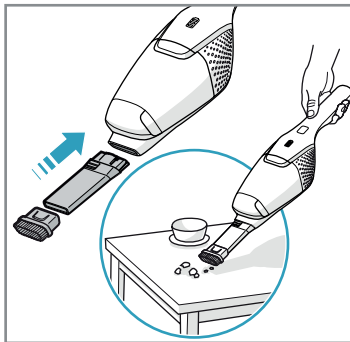

4h

100%

- FULLY CHARGED
- 75-100%
- 50-75%
- 25-50%
- RECHARGING NEEDED

VOLT	Min Mode	Max Mode
14,4 V	~ 30 min	~ 13 min
18 V	~ 35 min	~ 13 min
18 V HD	~ 45 min	~ 16 min

PUSH

Max → → Min

<p>Car Kit KIT 360+ PNC: 900 168 340</p>	<p>BedPro Mini ZE 125 PNC: 900 168 0819</p>	<p>Filter EF 150 PNC: 900 168 3748</p>
---	--	---