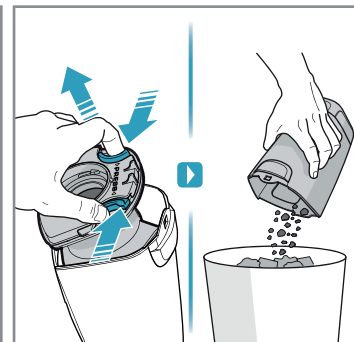

4h

100%

- FULLY CHARGED
- 75-100%
- 50-75%
- 25-50%
- RECHARGING NEEDED

VOLT	Min Mode	Max Mode
14,4 V	~ 30 min	~ 13 min
18 V	~ 35 min	~ 13 min
18 V HD	~ 45 min	~ 16 min

PUSH

Max → → Min

<p>Car Kit KIT 360+ PNC: 900 168 340</p>	<p>BedPro Mini ZE 125 PNC: 900 168 0819</p>	<p>Filter EF 150 PNC: 900 168 3748</p>
---	--	---