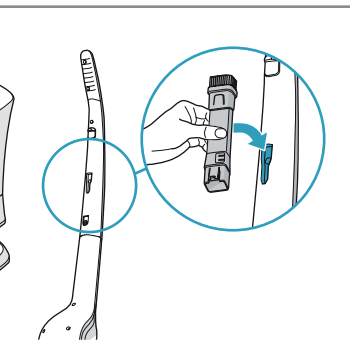

4h

100%

- FULLY CHARGED
- 75-100%
- 50-75%
- 25-50%
- RECHARGING NEEDED

VOLT	Min Mode	Max Mode
14,4 V	~ 30 min	~ 13 min
18 V	~ 35 min	~ 13 min
18 V HD	~ 45 min	~ 16 min

PUSH

Max → → Min

<p>Car Kit KIT 360+ PNC: 900 168 340</p>	<p>BedPro Mini ZE 125 PNC: 900 168 0819</p>	<p>Filter EF 150 PNC: 900 168 3748</p>
---	--	---