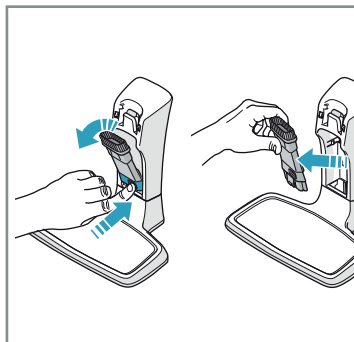

4h

100%

- FULLY CHARGED
- 75-100%
- 50-75%
- 25-50%
- RECHARGING NEEDED

VOLT	Min Mode	Max Mode
14,4 V	~ 30 min	~ 13 min
18 V	~ 35 min	~ 13 min
18 V HD	~ 45 min	~ 16 min

PUSH

Max → → Min

<p>Car Kit KIT 360+ PNC: 900 168 340</p>	<p>BedPro Mini ZE 125 PNC: 900 168 0819</p>	<p>Filter EF 150 PNC: 900 168 3748</p>
---	--	---