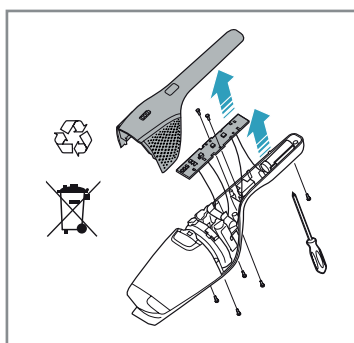

4h

100%

- FULLY CHARGED
- 75-100%
- 50-75%
- 25-50%
- RECHARGING NEEDED

VOLT	Min Mode	Max Mode
14,4 V	~ 30 min	~ 13 min
18 V	~ 35 min	~ 13 min
18 V HD	~ 45 min	~ 16 min

PUSH

Max → → Min

<p>Car Kit KIT 360+ PNC: 900 168 340</p>	<p>BedPro Mini ZE 125 PNC: 900 168 0819</p>	<p>Filter EF 150 PNC: 900 168 3748</p>
---	--	---