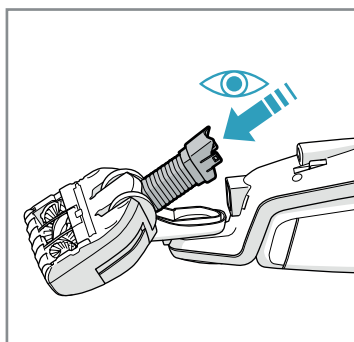

4h

100%

- FULLY CHARGED
- 75-100%
- 50-75%
- 25-50%
- RECHARGING NEEDED

VOLT	Min Mode	Max Mode
14,4 V	~ 30 min	~ 13 min
18 V	~ 35 min	~ 13 min
18 V HD	~ 45 min	~ 16 min

PUSH

Max → → Min

<p>Car Kit KIT 360+ PNC: 900 168 340</p>	<p>BedPro Mini ZE 125 PNC: 900 168 0819</p>	<p>Filter EF 150 PNC: 900 168 3748</p>
---	--	---