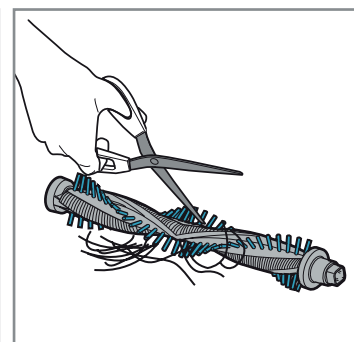

4h

100%

- FULLY CHARGED
- 75-100%
- 50-75%
- 25-50%
- RECHARGING NEEDED

VOLT	Min Mode	Max Mode
14,4 V	~ 30 min	~ 13 min
18 V	~ 35 min	~ 13 min
18 V HD	~ 45 min	~ 16 min

PUSH

Max → → Min

<p>Car Kit KIT 360+ PNC: 900 168 340</p>	<p>BedPro Mini ZE 125 PNC: 900 168 0819</p>	<p>Filter EF 150 PNC: 900 168 3748</p>
---	--	---