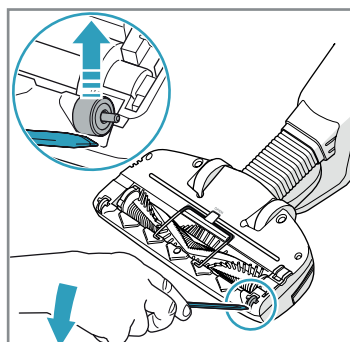

4h

100%

- FULLY CHARGED
- 75-100%
- 50-75%
- 25-50%
- RECHARGING NEEDED

VOLT	Min Mode	Max Mode
14,4 V	~ 30 min	~ 13 min
18 V	~ 35 min	~ 13 min
18 V HD	~ 45 min	~ 16 min

PUSH

Max → → Min

<p>Car Kit KIT 360+ PNC: 900 168 340</p>	<p>BedPro Mini ZE 125 PNC: 900 168 0819</p>	<p>Filter EF 150 PNC: 900 168 3748</p>
---	--	---