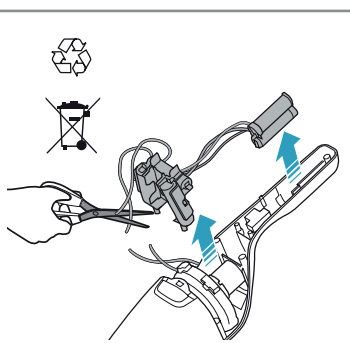

4h

100%

- FULLY CHARGED
- 75-100%
- 50-75%
- 25-50%
- RECHARGING NEEDED

VOLT	Min Mode	Max Mode
14,4 V	~ 30 min	~ 13 min
18 V	~ 35 min	~ 13 min
18 V HD	~ 45 min	~ 16 min

PUSH

Max → → Min

<p>Car Kit KIT 360+ PNC: 900 168 340</p>	<p>BedPro Mini ZE 125 PNC: 900 168 0819</p>	<p>Filter EF 150 PNC: 900 168 3748</p>
---	--	---