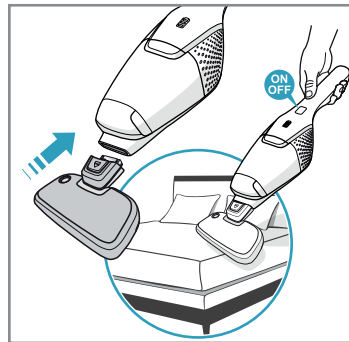

4h

100%

- FULLY CHARGED
- 75-100%
- 50-75%
- 25-50%
- RECHARGING NEEDED

VOLT	Min Mode	Max Mode
14,4 V	~ 30 min	~ 13 min
18 V	~ 35 min	~ 13 min
18 V HD	~ 45 min	~ 16 min

PUSH

Max → → Min

<p>Car Kit KIT 360+ PNC: 900 168 340</p>	<p>BedPro Mini ZE 125 PNC: 900 168 0819</p>	<p>Filter EF 150 PNC: 900 168 3748</p>
---	--	---