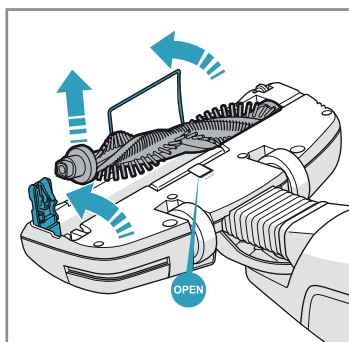

4h

100%

- FULLY CHARGED
- 75-100%
- 50-75%
- 25-50%
- RECHARGING NEEDED

VOLT	Min Mode	Max Mode
14,4 V	~ 30 min	~ 13 min
18 V	~ 35 min	~ 13 min
18 V HD	~ 45 min	~ 16 min

PUSH

Max → → Min

<p>Car Kit KIT 360+ PNC: 900 168 340</p>	<p>BedPro Mini ZE 125 PNC: 900 168 0819</p>	<p>Filter EF 150 PNC: 900 168 3748</p>
---	--	---