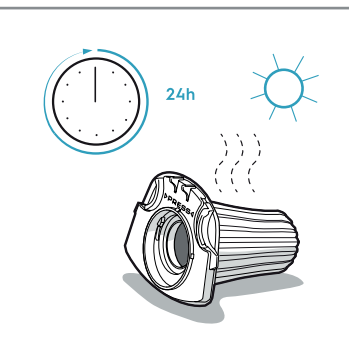

4h

100%

- FULLY CHARGED
- 75-100%
- 50-75%
- 25-50%
- RECHARGING NEEDED

VOLT	Min Mode	Max Mode
14,4 V	~ 30 min	~ 13 min
18 V	~ 35 min	~ 13 min
18 V HD	~ 45 min	~ 16 min

PUSH

Max → → Min

<p>Car Kit KIT 360+ PNC: 900 168 340</p>	<p>BedPro Mini ZE 125 PNC: 900 168 0819</p>	<p>Filter EF 150 PNC: 900 168 3748</p>
---	--	---