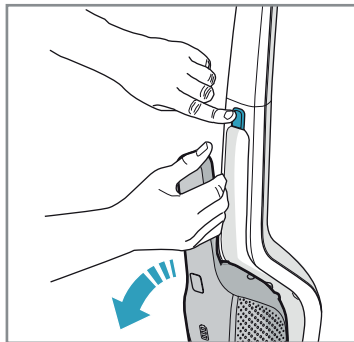

4h

100%

- FULLY CHARGED
- 75-100%
- 50-75%
- 25-50%
- RECHARGING NEEDED

VOLT	Min Mode	Max Mode
14,4 V	~ 30 min	~ 13 min
18 V	~ 35 min	~ 13 min
18 V HD	~ 45 min	~ 16 min

PUSH

Max → → Min

<p>Car Kit KIT 360+ PNC: 900 168 340</p>	<p>BedPro Mini ZE 125 PNC: 900 168 0819</p>	<p>Filter EF 150 PNC: 900 168 3748</p>
---	--	---