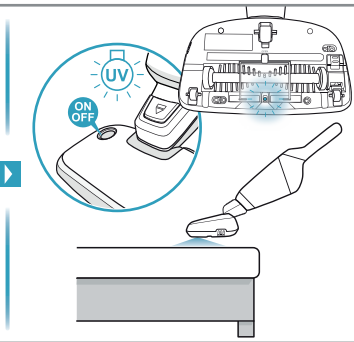

4h

100%

- FULLY CHARGED
- 75-100%
- 50-75%
- 25-50%
- RECHARGING NEEDED

VOLT	Min Mode	Max Mode
14,4 V	~ 30 min	~ 13 min
18 V	~ 35 min	~ 13 min
18 V HD	~ 45 min	~ 16 min

PUSH

Max → → Min

<p>Car Kit KIT 360+ PNC: 900 168 340</p>	<p>BedPro Mini ZE 125 PNC: 900 168 0819</p>	<p>Filter EF 150 PNC: 900 168 3748</p>
---	--	---