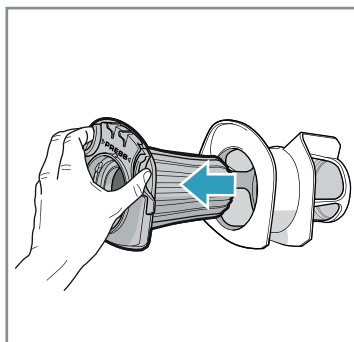

4h

100%

- FULLY CHARGED
- 75-100%
- 50-75%
- 25-50%
- RECHARGING NEEDED

VOLT	Min Mode	Max Mode
14,4 V	~ 30 min	~ 13 min
18 V	~ 35 min	~ 13 min
18 V HD	~ 45 min	~ 16 min

PUSH

Max → → Min

<p>Car Kit KIT 360+ PNC: 900 168 340</p>	<p>BedPro Mini ZE 125 PNC: 900 168 0819</p>	<p>Filter EF 150 PNC: 900 168 3748</p>
---	--	---