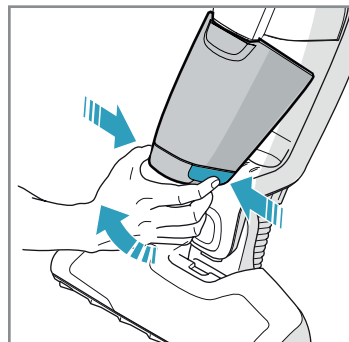

4h

100%

- FULLY CHARGED
- 75-100%
- 50-75%
- 25-50%
- RECHARGING NEEDED

VOLT	Min Mode	Max Mode
14,4 V	~ 30 min	~ 13 min
18 V	~ 35 min	~ 13 min
18 V HD	~ 45 min	~ 16 min

PUSH

Max → → Min

<p>Car Kit KIT 360+ PNC: 900 168 340</p>	<p>BedPro Mini ZE 125 PNC: 900 168 0819</p>	<p>Filter EF 150 PNC: 900 168 3748</p>
---	--	---