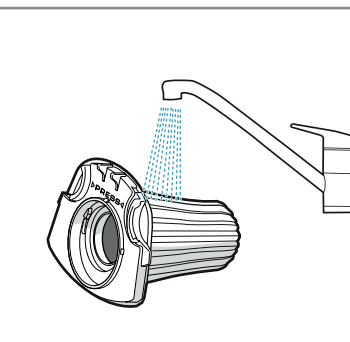

4h

100%

- FULLY CHARGED
- 75-100%
- 50-75%
- 25-50%
- RECHARGING NEEDED

VOLT	Min Mode	Max Mode
14,4 V	~ 30 min	~ 13 min
18 V	~ 35 min	~ 13 min
18 V HD	~ 45 min	~ 16 min

PUSH

Max → → Min

<p>Car Kit KIT 360+ PNC: 900 168 340</p>	<p>BedPro Mini ZE 125 PNC: 900 168 0819</p>	<p>Filter EF 150 PNC: 900 168 3748</p>
---	--	---