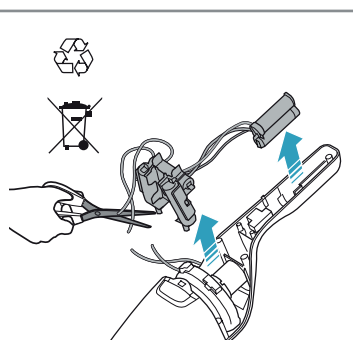

4h

100%

- FULLY CHARGED
- 75-100%
- 50-75%
- 25-50%
- RECHARGING NEEDED

VOLT	Min Mode	Max Mode
14,4 V	~ 30 min	~ 13 min
18 V	~ 35 min	~ 13 min
18 V HD	~ 45 min	~ 16 min

PUSH

Max → → Min

<p>Car Kit KIT 360+ PNC: 900 168 340</p>	<p>BedPro Mini ZE 125 PNC: 900 168 0819</p>	<p>Filter EF 150 PNC: 900 168 3748</p>
---	--	---