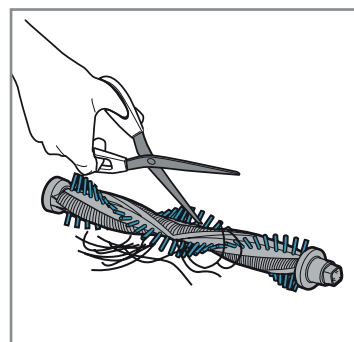

4h

100%

- FULLY CHARGED
- 75-100%
- 50-75%
- 25-50%
- RECHARGING NEEDED

VOLT	Min Mode	Max Mode
14,4 V	~ 30 min	~ 13 min
18 V	~ 35 min	~ 13 min
18 V HD	~ 45 min	~ 16 min

PUSH

Max → → Min

<p>Car Kit KIT 360+ PNC: 900 168 340</p>	<p>BedPro Mini ZE 125 PNC: 900 168 0819</p>	<p>Filter EF 150 PNC: 900 168 3748</p>
---	--	---