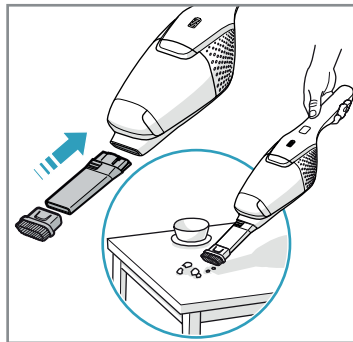

4h

100%

- FULLY CHARGED
- 75-100%
- 50-75%
- 25-50%
- RECHARGING NEEDED

VOLT	Min Mode	Max Mode
14,4 V	~ 30 min	~ 13 min
18 V	~ 35 min	~ 13 min
18 V HD	~ 45 min	~ 16 min

PUSH

Max → → Min

<p>Car Kit KIT 360+ PNC: 900 168 340</p>	<p>BedPro Mini ZE 125 PNC: 900 168 0819</p>	<p>Filter EF 150 PNC: 900 168 3748</p>
---	--	---