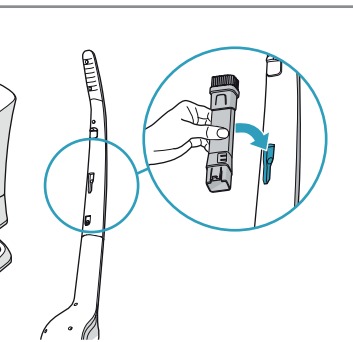

4h

100%

- FULLY CHARGED
- 75-100%
- 50-75%
- 25-50%
- RECHARGING NEEDED

VOLT	Min Mode	Max Mode
14,4 V	~ 30 min	~ 13 min
18 V	~ 35 min	~ 13 min
18 V HD	~ 45 min	~ 16 min

PUSH

Max → → Min

<p>Car Kit KIT 360+ PNC: 900 168 340</p>	<p>BedPro Mini ZE 125 PNC: 900 168 0819</p>	<p>Filter EF 150 PNC: 900 168 3748</p>
---	--	---