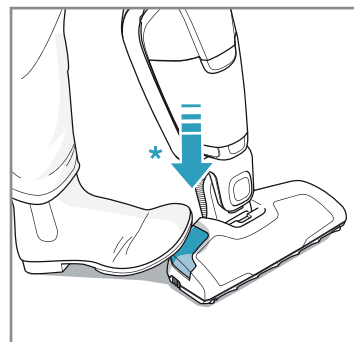

4h

100%

- FULLY CHARGED
- 75-100%
- 50-75%
- 25-50%
- RECHARGING NEEDED

VOLT	Min Mode	Max Mode
14,4 V	~ 30 min	~ 13 min
18 V	~ 35 min	~ 13 min
18 V HD	~ 45 min	~ 16 min

PUSH

Max → → Min

<p>Car Kit KIT 360+ PNC: 900 168 340</p>	<p>BedPro Mini ZE 125 PNC: 900 168 0819</p>	<p>Filter EF 150 PNC: 900 168 3748</p>
---	--	---