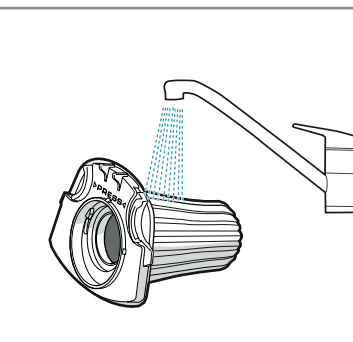

4h

100%

- FULLY CHARGED
- 75-100%
- 50-75%
- 25-50%
- RECHARGING NEEDED

VOLT	Min Mode	Max Mode
14,4 V	~ 30 min	~ 13 min
18 V	~ 35 min	~ 13 min
18 V HD	~ 45 min	~ 16 min

PUSH

Max → → Min

<p>Car Kit KIT 360+ PNC: 900 168 340</p>	<p>BedPro Mini ZE 125 PNC: 900 168 0819</p>	<p>Filter EF 150 PNC: 900 168 3748</p>
---	--	---