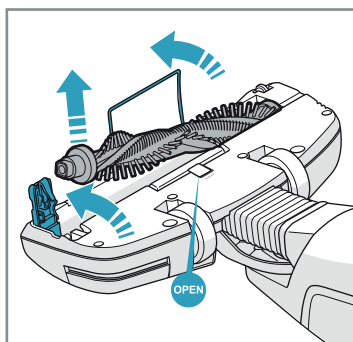

4h

100%

- FULLY CHARGED
- 75-100%
- 50-75%
- 25-50%
- RECHARGING NEEDED

VOLT	Min Mode	Max Mode
14,4 V	~ 30 min	~ 13 min
18 V	~ 35 min	~ 13 min
18 V HD	~ 45 min	~ 16 min

PUSH

Max → → Min

<p>Car Kit KIT 360+ PNC: 900 168 340</p>	<p>BedPro Mini ZE 125 PNC: 900 168 0819</p>	<p>Filter EF 150 PNC: 900 168 3748</p>
---	--	---