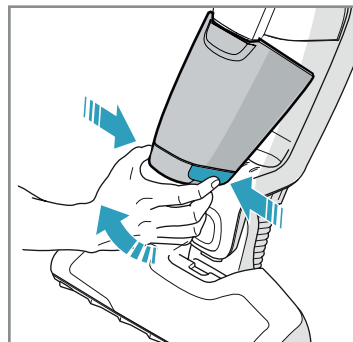

4h

100%

- FULLY CHARGED
- 75-100%
- 50-75%
- 25-50%
- RECHARGING NEEDED

VOLT	Min Mode	Max Mode
14,4 V	~ 30 min	~ 13 min
18 V	~ 35 min	~ 13 min
18 V HD	~ 45 min	~ 16 min

PUSH

Max → → Min

<p>Car Kit KIT 360+ PNC: 900 168 340</p>	<p>BedPro Mini ZE 125 PNC: 900 168 0819</p>	<p>Filter EF 150 PNC: 900 168 3748</p>
---	--	---