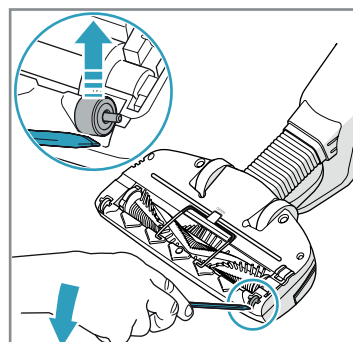

4h

100%

- FULLY CHARGED
- 75-100%
- 50-75%
- 25-50%
- RECHARGING NEEDED

VOLT	Min Mode	Max Mode
14,4 V	~ 30 min	~ 13 min
18 V	~ 35 min	~ 13 min
18 V HD	~ 45 min	~ 16 min

PUSH

Max → → Min

<p>Car Kit KIT 360+ PNC: 900 168 340</p>	<p>BedPro Mini ZE 125 PNC: 900 168 0819</p>	<p>Filter EF 150 PNC: 900 168 3748</p>
---	--	---