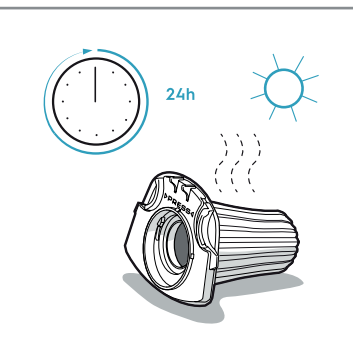

4h

100%

- FULLY CHARGED
- 75-100%
- 50-75%
- 25-50%
- RECHARGING NEEDED

VOLT	Min Mode	Max Mode
14,4 V	~ 30 min	~ 13 min
18 V	~ 35 min	~ 13 min
18 V HD	~ 45 min	~ 16 min

PUSH

Max → → Min

<p>Car Kit KIT 360+ PNC: 900 168 340</p>	<p>BedPro Mini ZE 125 PNC: 900 168 0819</p>	<p>Filter EF 150 PNC: 900 168 3748</p>
---	--	---