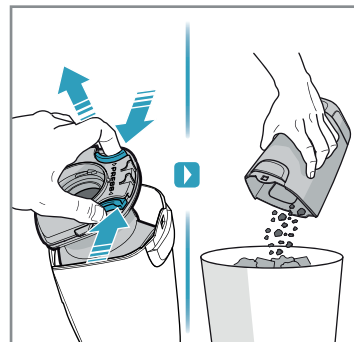

4h

100%

- FULLY CHARGED
- 75-100%
- 50-75%
- 25-50%
- RECHARGING NEEDED

VOLT	Min Mode	Max Mode
14,4 V	~ 30 min	~ 13 min
18 V	~ 35 min	~ 13 min
18 V HD	~ 45 min	~ 16 min

PUSH

Max → → Min

<p>Car Kit KIT 360+ PNC: 900 168 340</p>	<p>BedPro Mini ZE 125 PNC: 900 168 0819</p>	<p>Filter EF 150 PNC: 900 168 3748</p>
---	--	---