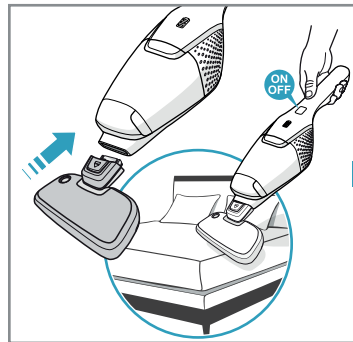

4h

100%

- FULLY CHARGED
- 75-100%
- 50-75%
- 25-50%
- RECHARGING NEEDED

VOLT	Min Mode	Max Mode
14,4 V	~ 30 min	~ 13 min
18 V	~ 35 min	~ 13 min
18 V HD	~ 45 min	~ 16 min

PUSH

Max → → Min

<p>Car Kit KIT 360+ PNC: 900 168 340</p>	<p>BedPro Mini ZE 125 PNC: 900 168 0819</p>	<p>Filter EF 150 PNC: 900 168 3748</p>
---	--	---