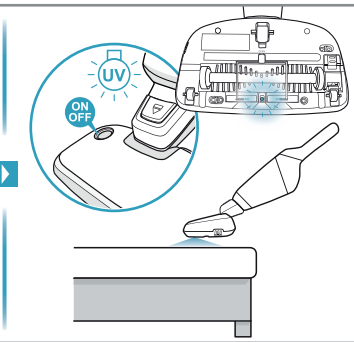

4h

100%

- FULLY CHARGED
- 75-100%
- 50-75%
- 25-50%
- RECHARGING NEEDED

VOLT	Min Mode	Max Mode
14,4 V	~ 30 min	~ 13 min
18 V	~ 35 min	~ 13 min
18 V HD	~ 45 min	~ 16 min

PUSH

Max → → Min

<p>Car Kit KIT 360+ PNC: 900 168 340</p>	<p>BedPro Mini ZE 125 PNC: 900 168 0819</p>	<p>Filter EF 150 PNC: 900 168 3748</p>
---	--	---