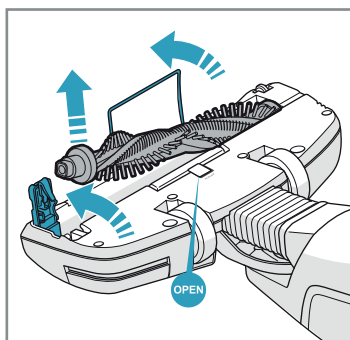

4h

100%

- FULLY CHARGED
- 75-100%
- 50-75%
- 25-50%
- RECHARGING NEEDED

VOLT	Min Mode	Max Mode
14,4 V	~ 30 min	~ 13 min
18 V	~ 35 min	~ 13 min
18 V HD	~ 45 min	~ 16 min

**PUSH**

Max → → Min

**Car Kit**  
KIT 360+  
PNC: 900 168 340