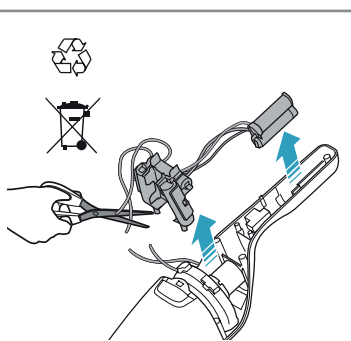

4h

100%

- FULLY CHARGED
- 75-100%
- 50-75%
- 25-50%
- RECHARGING NEEDED

VOLT	Min Mode	Max Mode
14,4 V	~ 30 min	~ 13 min
18 V	~ 35 min	~ 13 min
18 V HD	~ 45 min	~ 16 min

**PUSH**

Max → → Min

**Car Kit**  
KIT 360+  
PNC: 900 168 340