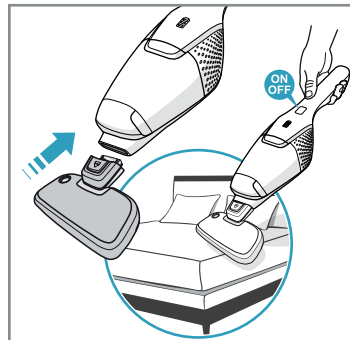

4h

100%

- FULLY CHARGED
- 75-100%
- 50-75%
- 25-50%
- RECHARGING NEEDED

VOLT	Min Mode	Max Mode
14,4 V	~ 30 min	~ 13 min
18 V	~ 35 min	~ 13 min
18 V HD	~ 45 min	~ 16 min

**PUSH**

Max → → Min

**Car Kit**  
KIT 360+  
PNC: 900 168 340