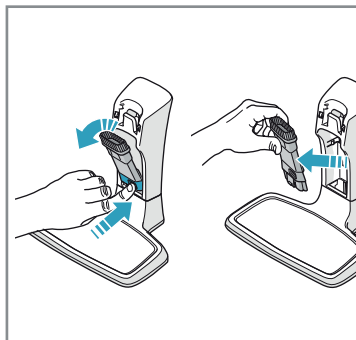

4h

100%

- FULLY CHARGED
- 75-100%
- 50-75%
- 25-50%
- RECHARGING NEEDED

VOLT	Min Mode	Max Mode
14,4 V	~ 30 min	~ 13 min
18 V	~ 35 min	~ 13 min
18 V HD	~ 45 min	~ 16 min

**PUSH**

Max → → Min

**Car Kit**  
KIT 360+  
PNC: 900 168 340