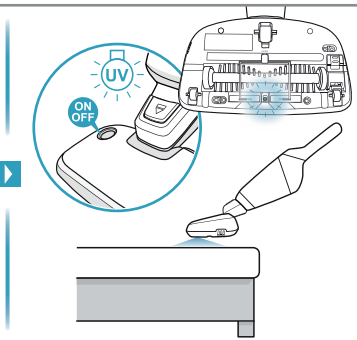

4h

100%

- FULLY CHARGED
- 75-100%
- 50-75%
- 25-50%
- RECHARGING NEEDED

VOLT	Min Mode	Max Mode
14,4 V	~ 30 min	~ 13 min
18 V	~ 35 min	~ 13 min
18 V HD	~ 45 min	~ 16 min

**PUSH**

Max → → Min

**Car Kit**  
KIT 360+  
PNC: 900 168 340