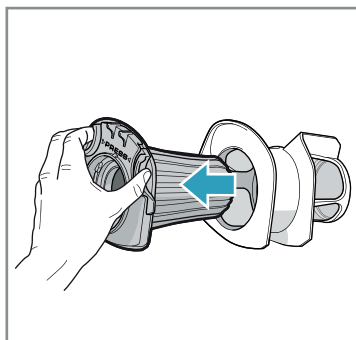

4h

100%

- FULLY CHARGED
- 75-100%
- 50-75%
- 25-50%
- RECHARGING NEEDED

VOLT	Min Mode	Max Mode
14,4 V	~ 30 min	~ 13 min
18 V	~ 35 min	~ 13 min
18 V HD	~ 45 min	~ 16 min

**PUSH**

Max → → Min

**Car Kit**  
KIT 360+  
PNC: 900 168 340