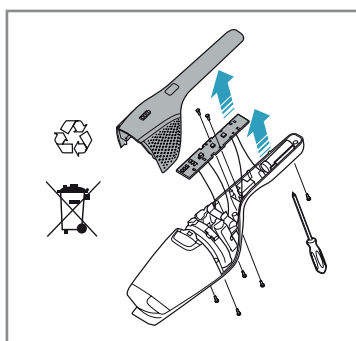

4h

100%

- FULLY CHARGED
- 75-100%
- 50-75%
- 25-50%
- RECHARGING NEEDED

VOLT	Min Mode	Max Mode
14,4 V	~ 30 min	~ 13 min
18 V	~ 35 min	~ 13 min
18 V HD	~ 45 min	~ 16 min

**PUSH**

Max → → Min

**Car Kit**  
KIT 360+  
PNC: 900 168 340