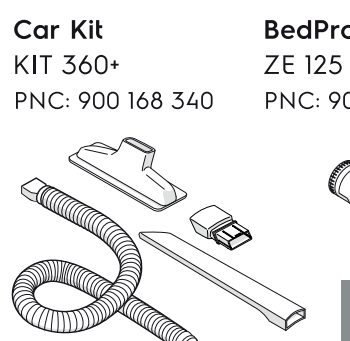

4h

100%

- FULLY CHARGED
- 75-100%
- 50-75%
- 25-50%
- RECHARGING NEEDED

VOLT	Min Mode	Max Mode
14,4 V	~ 30 min	~ 13 min
18 V	~ 35 min	~ 13 min
18 V HD	~ 45 min	~ 16 min

**PUSH**

Max → → Min

**Car Kit**  
KIT 360+  
PNC: 900 168 340

**BedPro Mini**  
ZE 125  
PNC: 900 168 0819

**Filter**  
EF 150  
PNC: 900 168 3748

www.electrolux.com

support.emea.electrolux.com

\* Accessories may vary from model to model. | Les accessoires peuvent varier d'un modèle à l'autre. | Ausstattung und Zubehör kann je nach Modell variieren. | Accessoires kunnen per model verschillen. | Tilbehøret kan variere mellem olika modeller. | Lisävarusteet voivat vaihdella malleittain. | Tilbehør kan variere fra model til model. | Tilbehør kan variere fra modell til modell. | Los accesorios pueden variar según el modelo. | Os acessórios podem variar de modelo para modelo. | Gli accessori possono variare da modello a modello. | Τα εξαρτήματα ίσως διαφέρουν από μοντέλο σε μοντέλο. | Lisad võivad mudelist mudelisse varieeruda. | Priedaid kitiems modelļams gali skirties. | Aksesoria mogą się różnić w zależności od modelu. | Piederumi katram modelim var atšķirties. | Príslušenství se může u jednotlivých modelů lišit. | Doplnky sa môžu lišiť v závislosti od modelu. | Dodaci se mogu razlikovati kod određenih modela. | Nastavki se lahko glede na model razlikujejo. | Принадлежности могут отличаться от модели к модели. | Ці компоненти можуть відрізнятися залежно від моделі. | A tartozékok típusonként eltérőek lehetnek. | Aksesoriile pot diferi de la model la model. | Принадлежностите може да се различават според различните модели. | Aksesuarlar, modelden modele farklılık gösterebilir. | إدخال لآلاتك قد يختلف من شاقفرا. | Dodaci mogu da se razlikuju u zavisnosti od modela usisivača.