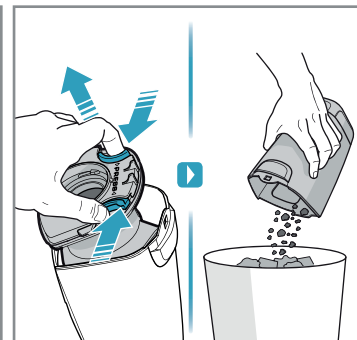

4h

100%

- FULLY CHARGED
- 75-100%
- 50-75%
- 25-50%
- RECHARGING NEEDED

VOLT	Min Mode	Max Mode
14,4 V	~ 30 min	~ 13 min
18 V	~ 35 min	~ 13 min
18 V HD	~ 45 min	~ 16 min

**PUSH**

Max → → Min

**Car Kit**  
KIT 360+  
PNC: 900 168 340