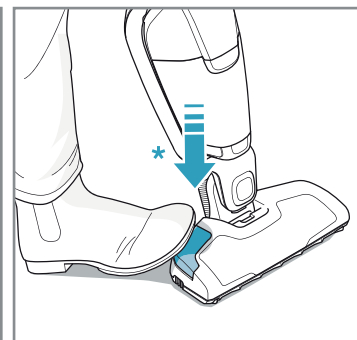

4h

100%

- FULLY CHARGED
- 75-100%
- 50-75%
- 25-50%
- RECHARGING NEEDED

VOLT	Min Mode	Max Mode
14,4 V	~ 30 min	~ 13 min
18 V	~ 35 min	~ 13 min
18 V HD	~ 45 min	~ 16 min

**PUSH**

Max → → Min

**Car Kit**  
KIT 360+  
PNC: 900 168 340