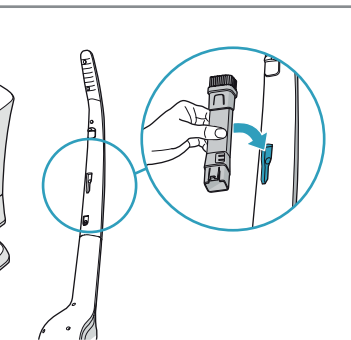

4h

100%

- FULLY CHARGED
- 75-100%
- 50-75%
- 25-50%
- RECHARGING NEEDED

VOLT	Min Mode	Max Mode
14,4 V	~ 30 min	~ 13 min
18 V	~ 35 min	~ 13 min
18 V HD	~ 45 min	~ 16 min

PUSH

Max → → Min

Car Kit
KIT 360+
PNC: 900 168 340

BedPro Mini
ZE 125
PNC: 900 168 0819

Filter
EF 150
PNC: 900 168 3748