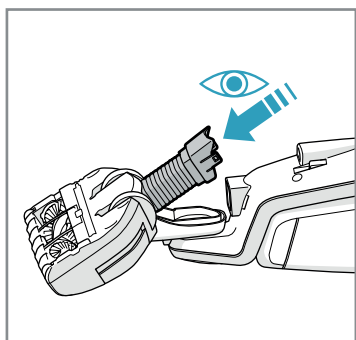

4h

100%

- FULLY CHARGED
- 75-100%
- 50-75%
- 25-50%
- RECHARGING NEEDED

VOLT	Min Mode	Max Mode
14,4 V	~ 30 min	~ 13 min
18 V	~ 35 min	~ 13 min
18 V HD	~ 45 min	~ 16 min

**PUSH**

Max → → Min

**Car Kit**  
KIT 360+  
PNC: 900 168 340