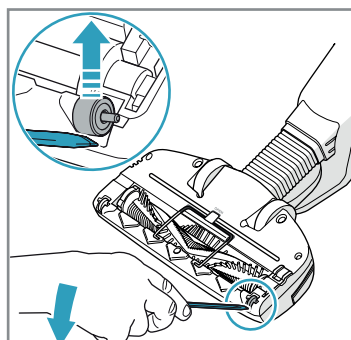

4h

100%

- FULLY CHARGED
- 75-100%
- 50-75%
- 25-50%
- RECHARGING NEEDED

VOLT	Min Mode	Max Mode
14,4 V	~ 30 min	~ 13 min
18 V	~ 35 min	~ 13 min
18 V HD	~ 45 min	~ 16 min

**PUSH**

Max → → Min

**Car Kit**  
KIT 360+  
PNC: 900 168 340