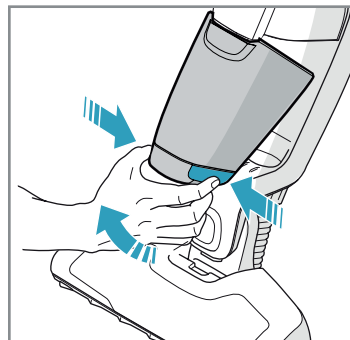

4h

100%

- FULLY CHARGED
- 75-100%
- 50-75%
- 25-50%
- RECHARGING NEEDED

VOLT	Min Mode	Max Mode
14,4 V	~ 30 min	~ 13 min
18 V	~ 35 min	~ 13 min
18 V HD	~ 45 min	~ 16 min

**PUSH**

Max → → Min

**Car Kit**  
KIT 360+  
PNC: 900 168 340