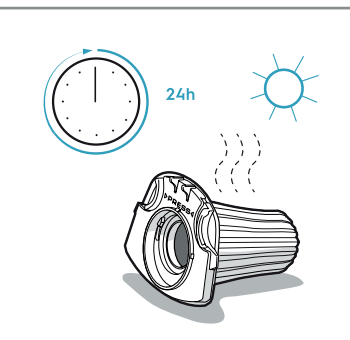

4h

100%

- FULLY CHARGED
- 75-100%
- 50-75%
- 25-50%
- RECHARGING NEEDED

VOLT	Min Mode	Max Mode
14,4 V	~ 30 min	~ 13 min
18 V	~ 35 min	~ 13 min
18 V HD	~ 45 min	~ 16 min

**PUSH**

Max → → Min

**Car Kit**  
KIT 360+  
PNC: 900 168 340