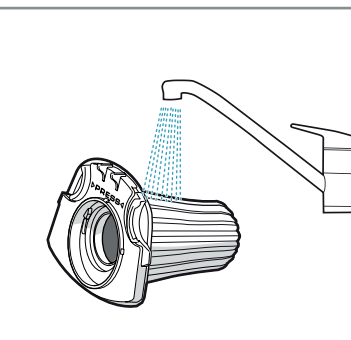

4h

100%

- FULLY CHARGED
- 75-100%
- 50-75%
- 25-50%
- RECHARGING NEEDED

VOLT	Min Mode	Max Mode
14,4 V	~ 30 min	~ 13 min
18 V	~ 35 min	~ 13 min
18 V HD	~ 45 min	~ 16 min

**PUSH**

Max → → Min

**Car Kit**  
KIT 360+  
PNC: 900 168 340