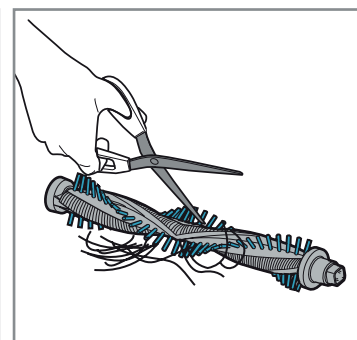

4h

100%

- FULLY CHARGED
- 75-100%
- 50-75%
- 25-50%
- RECHARGING NEEDED

VOLT	Min Mode	Max Mode
14,4 V	~ 30 min	~ 13 min
18 V	~ 35 min	~ 13 min
18 V HD	~ 45 min	~ 16 min

**PUSH**

Max → → Min

**Car Kit**  
KIT 360+  
PNC: 900 168 340