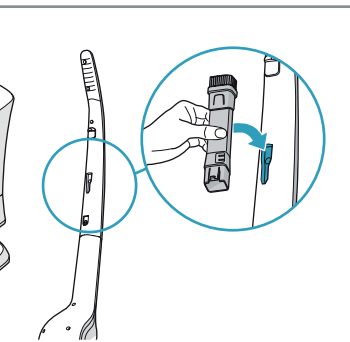

4h

100%

- FULLY CHARGED
- 75-100%
- 50-75%
- 25-50%
- RECHARGING NEEDED

VOLT	Min Mode	Max Mode
14,4 V	~ 30 min	~ 13 min
18 V	~ 35 min	~ 13 min
18 V HD	~ 45 min	~ 16 min

PUSH

Max → → Min