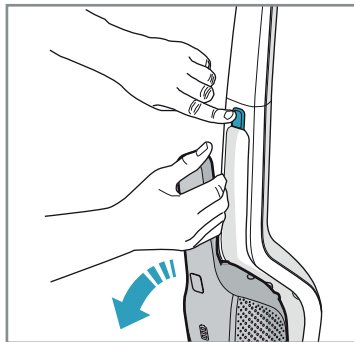

4h

100%

- FULLY CHARGED
- 75-100%
- 50-75%
- 25-50%
- RECHARGING NEEDED

VOLT	Min Mode	Max Mode
14,4 V	~ 30 min	~ 13 min
18 V	~ 35 min	~ 13 min
18 V HD	~ 45 min	~ 16 min

**PUSH**

Max → → Min

**Car Kit**  
KIT 360+  
PNC: 900 168 340