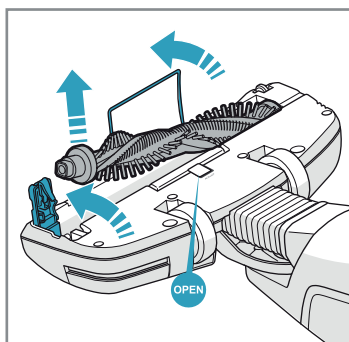

4h

100%

- FULLY CHARGED
- 75-100%
- 50-75%
- 25-50%
- RECHARGING NEEDED

VOLT	Min Mode	Max Mode
14,4 V	~ 30 min	~ 13 min
18 V	~ 35 min	~ 13 min
18 V HD	~ 45 min	~ 16 min

**PUSH**

Max → → Min

**Car Kit**  
KIT 360+  
PNC: 900 168 340