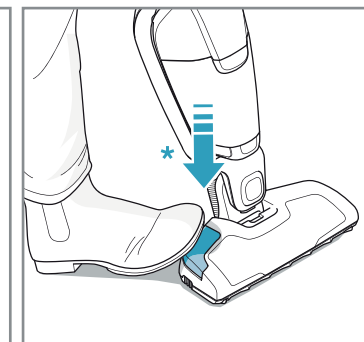

4h

100%

- FULLY CHARGED
- 75-100%
- 50-75%
- 25-50%
- RECHARGING NEEDED

VOLT	Min Mode	Max Mode
14,4 V	~ 30 min	~ 13 min
18 V	~ 35 min	~ 13 min
18 V HD	~ 45 min	~ 16 min

**PUSH**

Max → → Min

**Car Kit**  
KIT 360+  
PNC: 900 168 340