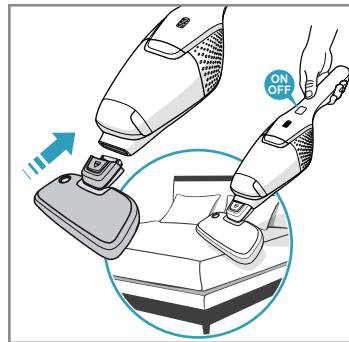

4h

100%

- FULLY CHARGED
- 75-100%
- 50-75%
- 25-50%
- RECHARGING NEEDED

VOLT	Min Mode	Max Mode
14,4 V	~ 30 min	~ 13 min
18 V	~ 35 min	~ 13 min
18 V HD	~ 45 min	~ 16 min

**PUSH**

Max → → Min

**Car Kit**  
KIT 360+  
PNC: 900 168 340