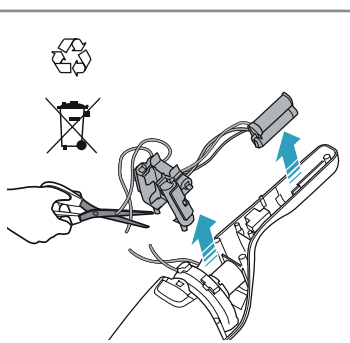

4h

100%

- FULLY CHARGED
- 75-100%
- 50-75%
- 25-50%
- RECHARGING NEEDED

VOLT	Min Mode	Max Mode
14,4 V	~ 30 min	~ 13 min
18 V	~ 35 min	~ 13 min
18 V HD	~ 45 min	~ 16 min

**PUSH**

Max → → Min

**Car Kit**  
KIT 360+  
PNC: 900 168 340