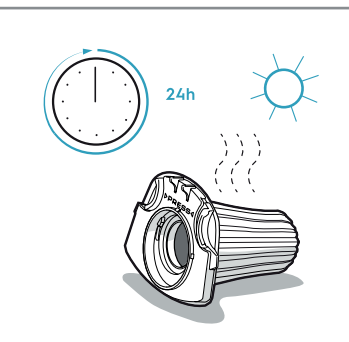

4h

100%

- FULLY CHARGED
- 75-100%
- 50-75%
- 25-50%
- RECHARGING NEEDED

VOLT	Min Mode	Max Mode
14,4 V	~ 30 min	~ 13 min
18 V	~ 35 min	~ 13 min
18 V HD	~ 45 min	~ 16 min

**PUSH**

Max → → Min

**Car Kit**  
KIT 360+  
PNC: 900 168 340