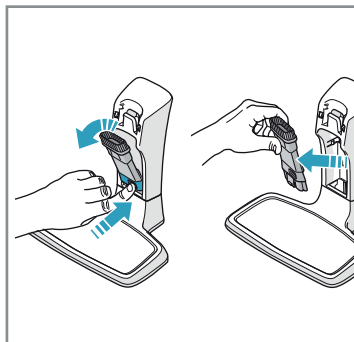

4h

100%

- FULLY CHARGED
- 75-100%
- 50-75%
- 25-50%
- RECHARGING NEEDED

VOLT	Min Mode	Max Mode
14,4 V	~ 30 min	~ 13 min
18 V	~ 35 min	~ 13 min
18 V HD	~ 45 min	~ 16 min

**PUSH**

Max → → Min

**Car Kit**  
KIT 360+  
PNC: 900 168 340