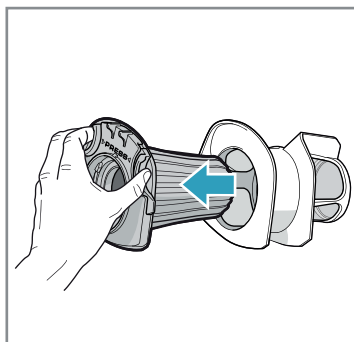

4h

100%

- FULLY CHARGED
- 75-100%
- 50-75%
- 25-50%
- RECHARGING NEEDED

VOLT	Min Mode	Max Mode
14,4 V	~ 30 min	~ 13 min
18 V	~ 35 min	~ 13 min
18 V HD	~ 45 min	~ 16 min

**PUSH**

Max → → Min

**Car Kit**  
KIT 360+  
PNC: 900 168 340