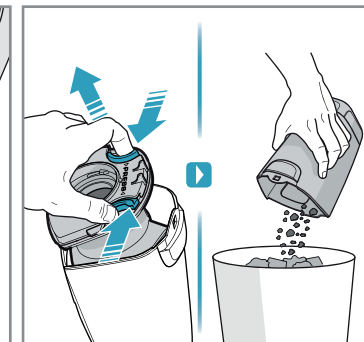

4h

100%

- FULLY CHARGED
- 75-100%
- 50-75%
- 25-50%
- RECHARGING NEEDED

VOLT	Min Mode	Max Mode
14,4 V	~ 30 min	~ 13 min
18 V	~ 35 min	~ 13 min
18 V HD	~ 45 min	~ 16 min

**PUSH**

Max → → Min

**Car Kit**  
KIT 360+  
PNC: 900 168 340