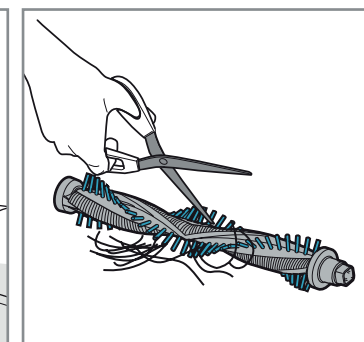

4h

100%

- FULLY CHARGED
- 75-100%
- 50-75%
- 25-50%
- RECHARGING NEEDED

VOLT	Min Mode	Max Mode
14,4 V	~ 30 min	~ 13 min
18 V	~ 35 min	~ 13 min
18 V HD	~ 45 min	~ 16 min

**PUSH**

Max → → Min

**Car Kit**  
KIT 360+  
PNC: 900 168 340