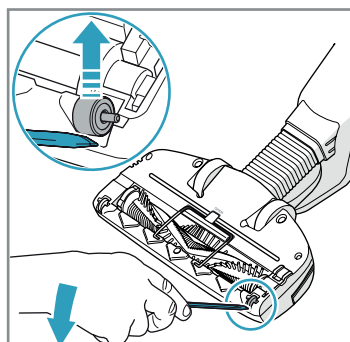

4h

100%

- FULLY CHARGED
- 75-100%
- 50-75%
- 25-50%
- RECHARGING NEEDED

VOLT	Min Mode	Max Mode
14,4 V	~ 30 min	~ 13 min
18 V	~ 35 min	~ 13 min
18 V HD	~ 45 min	~ 16 min

**PUSH**

Max → → Min

**Car Kit**  
KIT 360+  
PNC: 900 168 340