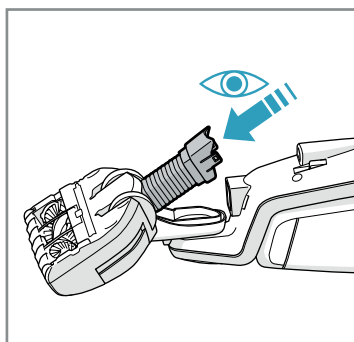

4h

100%

- FULLY CHARGED
- 75-100%
- 50-75%
- 25-50%
- RECHARGING NEEDED

VOLT	Min Mode	Max Mode
14,4 V	~ 30 min	~ 13 min
18 V	~ 35 min	~ 13 min
18 V HD	~ 45 min	~ 16 min

**PUSH**

Max → → Min

**Car Kit**  
KIT 360+  
PNC: 900 168 340