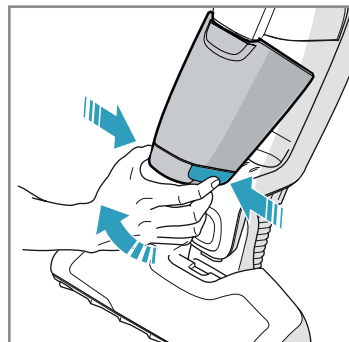

4h

100%

- FULLY CHARGED
- 75-100%
- 50-75%
- 25-50%
- RECHARGING NEEDED

VOLT	Min Mode	Max Mode
14,4 V	~ 30 min	~ 13 min
18 V	~ 35 min	~ 13 min
18 V HD	~ 45 min	~ 16 min

**PUSH**

Max → → Min

**Car Kit**  
KIT 360+  
PNC: 900 168 340