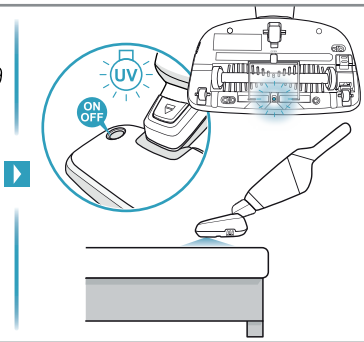

4h

100%

- FULLY CHARGED
- 75-100%
- 50-75%
- 25-50%
- RECHARGING NEEDED

VOLT	Min Mode	Max Mode
14,4 V	~ 30 min	~ 13 min
18 V	~ 35 min	~ 13 min
18 V HD	~ 45 min	~ 16 min

**PUSH**

Max → → Min

**Car Kit**  
KIT 360+  
PNC: 900 168 340