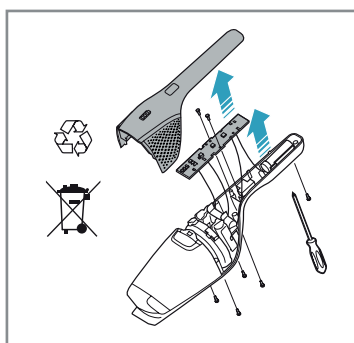

4h

100%

- FULLY CHARGED
- 75-100%
- 50-75%
- 25-50%
- RECHARGING NEEDED

VOLT	Min Mode	Max Mode
14,4 V	~ 30 min	~ 13 min
18 V	~ 35 min	~ 13 min
18 V HD	~ 45 min	~ 16 min

**PUSH**

Max → → Min

**Car Kit**  
KIT 360+  
PNC: 900 168 340