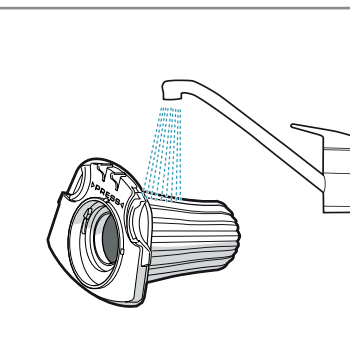

4h

100%

- FULLY CHARGED
- 75-100%
- 50-75%
- 25-50%
- RECHARGING NEEDED

VOLT	Min Mode	Max Mode
14,4 V	~ 30 min	~ 13 min
18 V	~ 35 min	~ 13 min
18 V HD	~ 45 min	~ 16 min

**PUSH**

Max → → Min

**Car Kit**  
KIT 360+  
PNC: 900 168 340